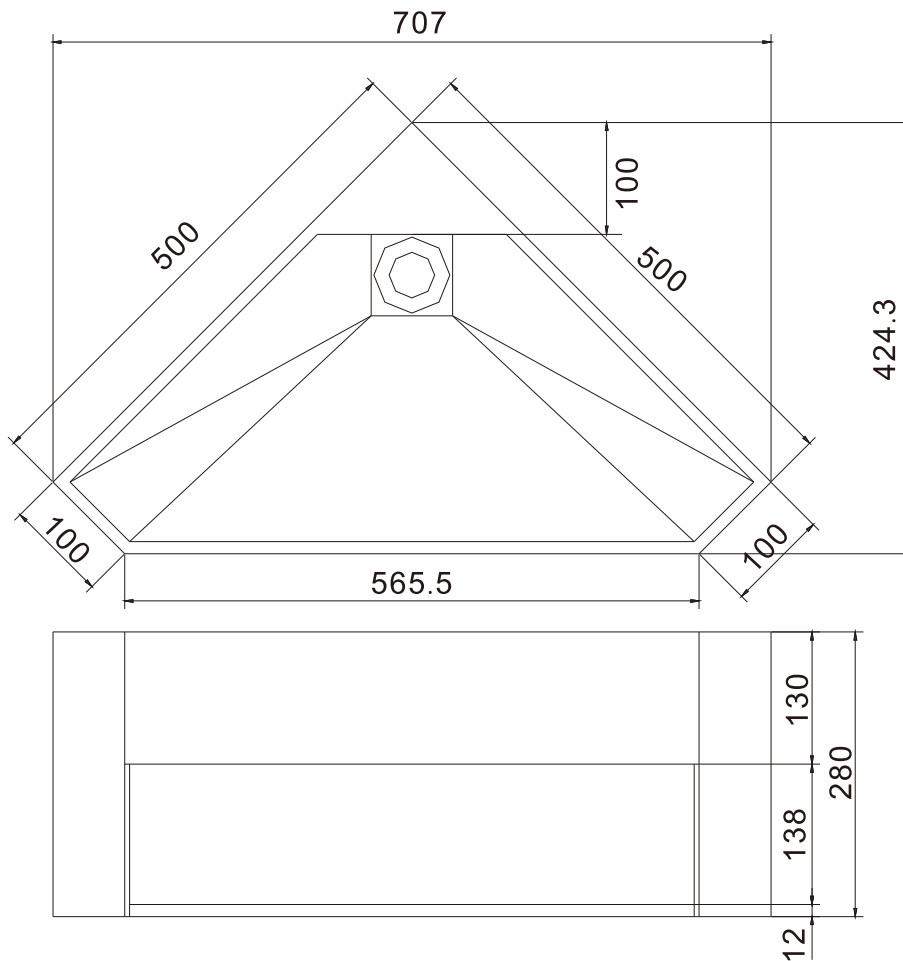

Stavanger Waschbecken

SKU: 40010090

Farbe:	Matte white
Größe:	28cm / 50cm / 50cm
Gewicht:	18kg netto

Stavanger Waschbecken Details:

Praktisk lille hjørne håndvask i massiv Acovi komposit, velegnet til små badeværelser.