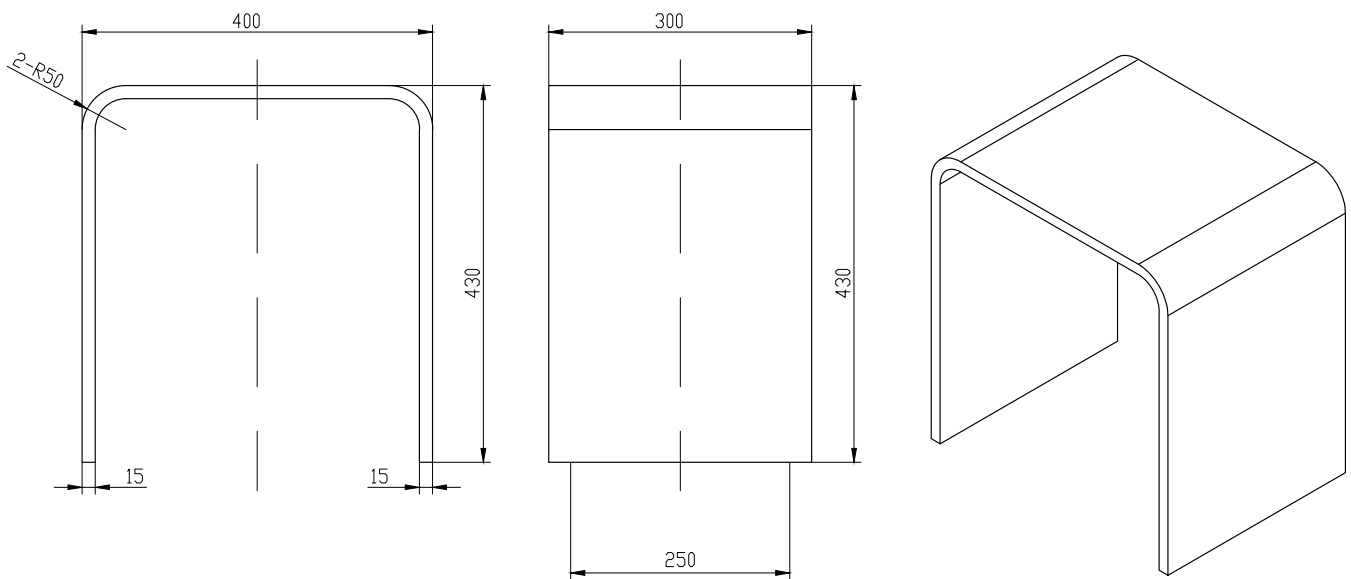

## Nyhavn Hocker

SKU: 40040021

<b>Farbe:</b>	Matte white
<b>Größe:</b>	40cm / 30cm / 43cm
<b>Gewicht:</b>	10.5kg netto

### Nyhavn Hocker Details:

Lille skammel i massiv Acovi Komposit. Passer perfekt til dit badeværelse.