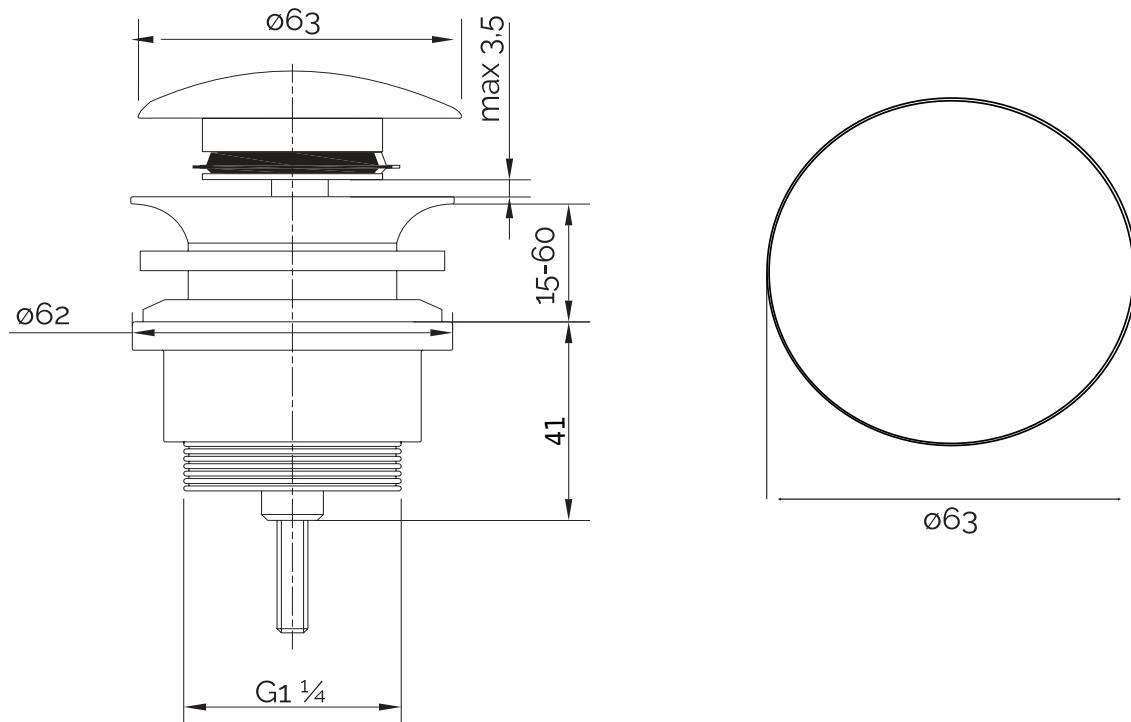

## Ventil, Push-Open, gebürsteter Stahl

SKU: 40040023

<b>Farbe:</b>	Gebürsteter Stahl
<b>Größe:</b>	cm / cm / cm
<b>Gewicht:</b>	0.3kg netto

**Ventil, Push-Open, gebürsteter Stahl Details:**