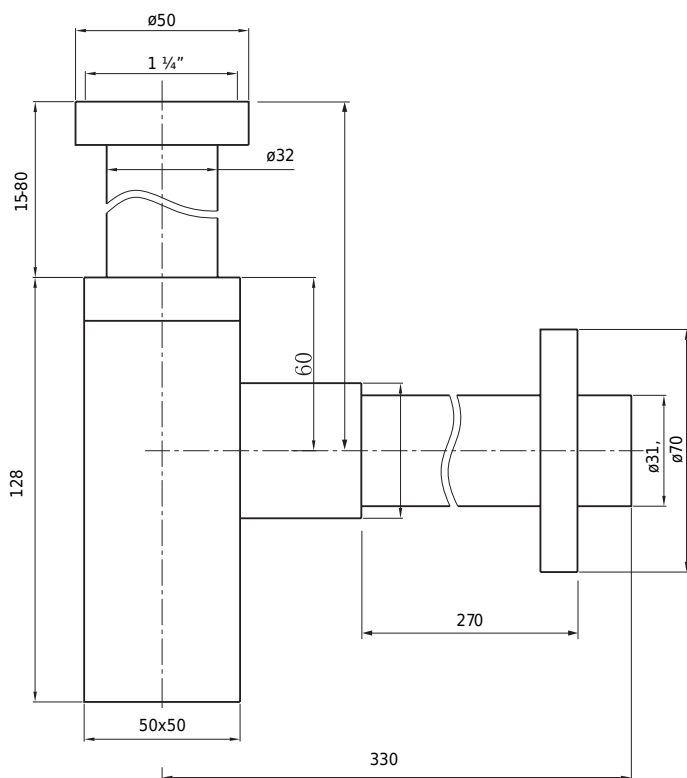

# Siphon viereckig Stahl

SKU: 40040027

**Farbe:**

Gebürsteter Stahl

**Größe:**

14.3cm / 5cm / 33cm

**Gewicht:**

1.2kg netto

## Siphon viereckig Stahl Details:

Firkantet vandlås i børstet stål 1 1/4