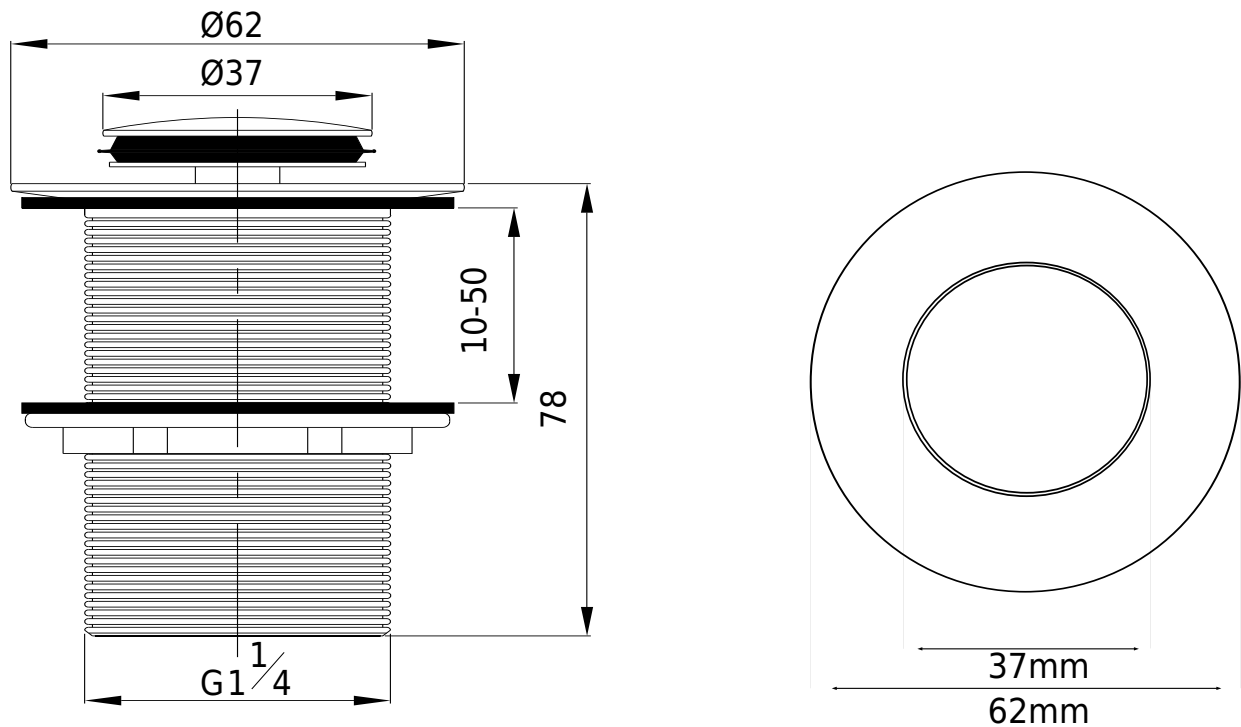

## Ventil, Push-Open, integriert

SKU: 40040029

<b>Farbe:</b>	Chrom
<b>Größe:</b>	8cm / 6.5cm / 6.5cm
<b>Gewicht:</b>	0.3kg netto

**Ventil, Push-Open, integriert Details:**