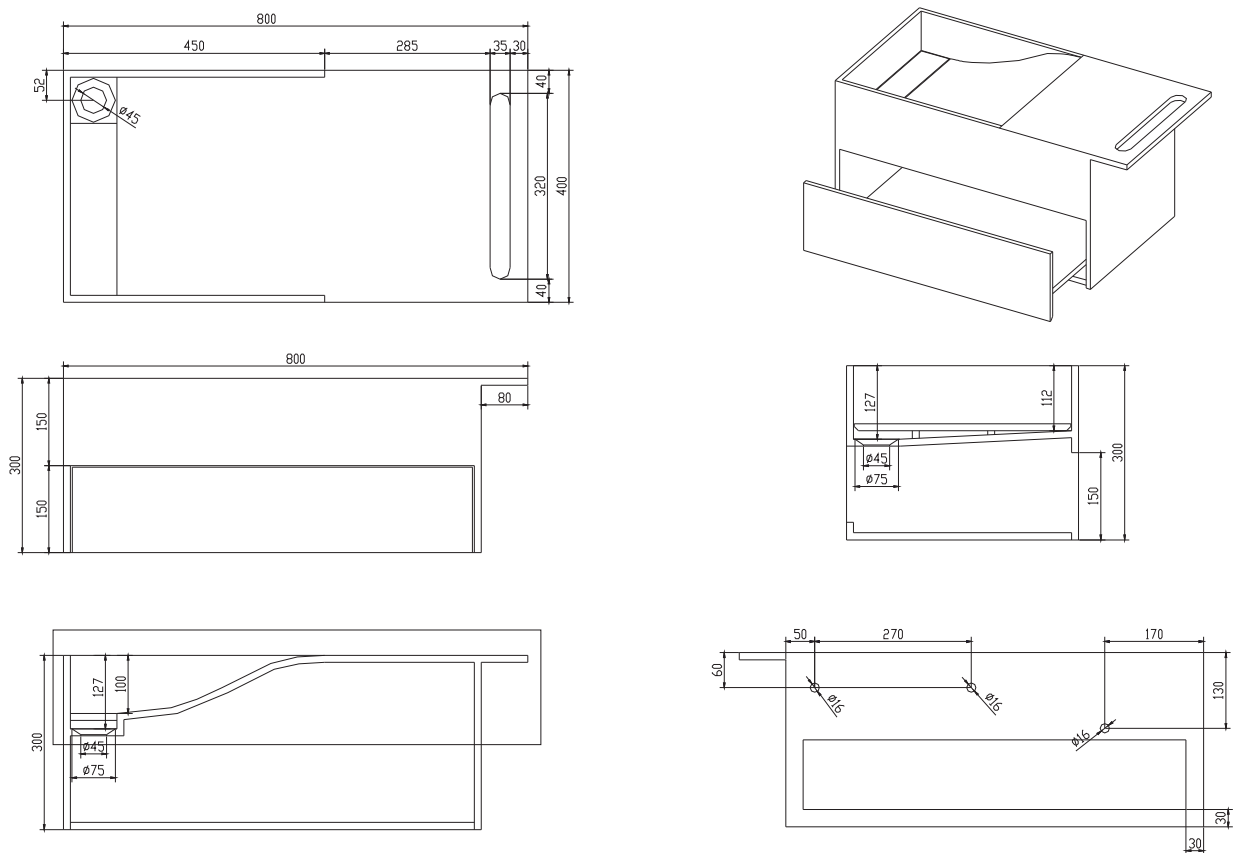

# Christianssand Waschbecken

SKU: 40010112

**Farbe:** Matte white  
**Größe:** 30cm / 80cm / 40cm  
**Gewicht:** 32kg netto

## Christianssand Waschbecken Details:

Serien Christianssand er den danske designer Mikal Harrsens bud på eksklusivt design i Acovi komposit. Badeværelsesmøblet indeholder håndvask i samme look som badekarret, med lille skuffe og håndklædeholder. Mikal Harrsen har designet Christianssand serien specielt til Copenhagen Bath, og resultatet taler for sig selv. Se også tilhørende badekar i oversigten. Møblet er i Acovi komposit, som vores øvrige produktlinje. Nemt og enkelt at vedligeholde i dagligdagen.