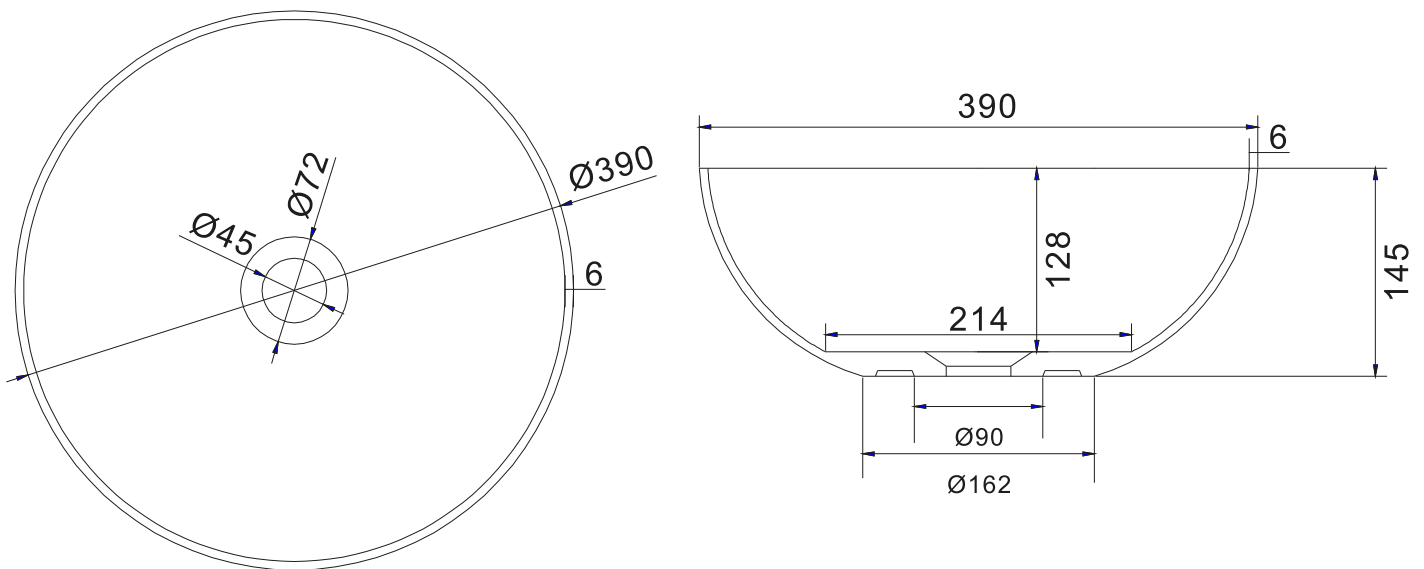

Norsjö rund Waschbecken

SKU: 40010098

Farbe:	Matte white
Größe:	14.5cm / 39cm / 39cm
Gewicht:	3.6kg netto

Norsjö rund Waschbecken Details:

Norsjö håndvask i mat massivt Acovi komposit. Til montering på bordplade. Håndvasken leveres ekskl. bundventil og blandingsbatteri.