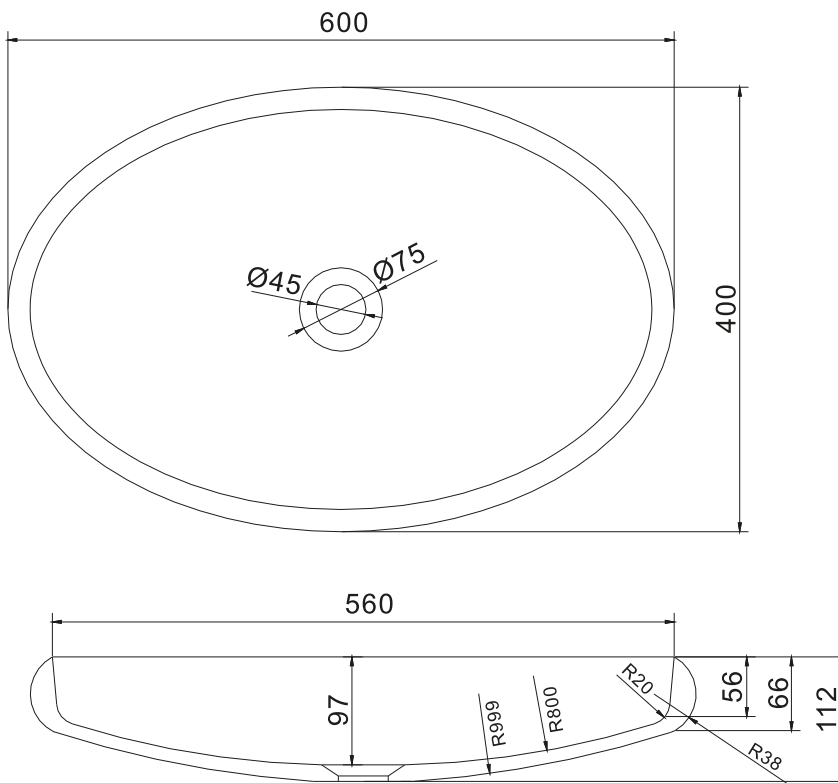

## Rosenborg oval Waschbecken

SKU: 40010099

$\varnothing 65$ mm hole for countertop

<b>Farbe:</b>	Matte white
<b>Größe:</b>	11.2cm / 60cm / 40cm
<b>Gewicht:</b>	7kg netto

### Rosenborg oval Waschbecken Details:

Rosenborg oval håndvask leveres i mat massivt Acovi komposit i rund eller oval. Håndvasken har en indvendig højde på 9 cm og monteres fritstående på bordplade. Håndvasken leveres ekskl. bundventil og blandingsbatteri.