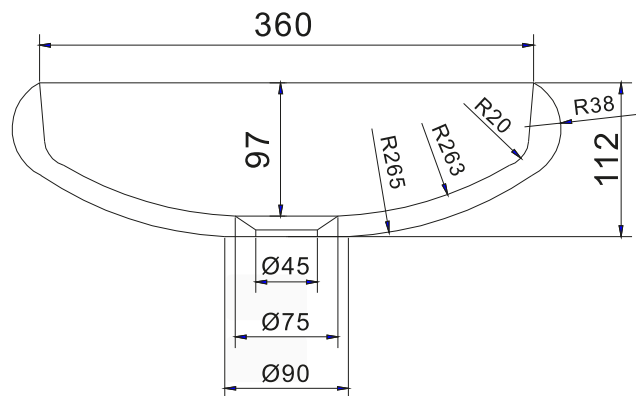

Rosenborg rund Waschbecken

SKU: 40010107

ø65mm hole for countertop

Farbe:	Matte white
Größe:	11.2cm / 40cm / 40cm
Gewicht:	5.04kg netto

Rosenborg rund Waschbecken Details:

Rosenborg rund håndvask til bordmontering. Håndvasken leveres i mat massivt Acovi komposit og kan bestilles i oval eller rund. Håndvasken leveres ekskl. bundventil og blandingsbatteri.