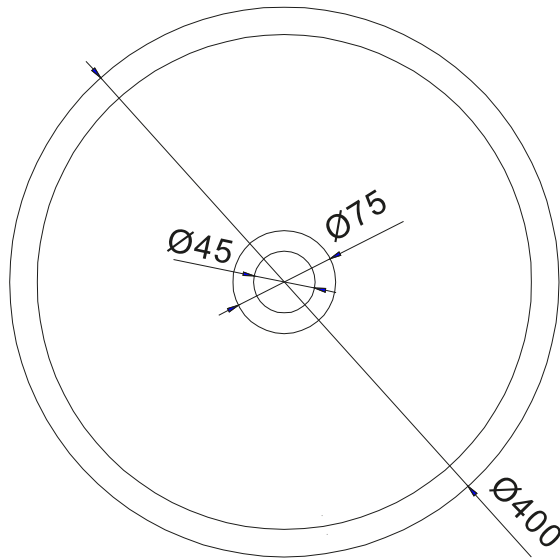

Rosenborg rund Waschbecken

SKU: 40010107

ø65mm hole for countertop

Farbe:	Matte white
Größe:	11.2cm / 40cm / 40cm
Gewicht:	5.04kg netto

Rosenborg rund Waschbecken Details:

Rosenborg rund håndvask til bordmontering. Håndvasken leveres i mat massivt Acovi komposit og kan bestilles i oval eller rund. Håndvasken leveres ekskl. bundventil og blandingsbatteri.