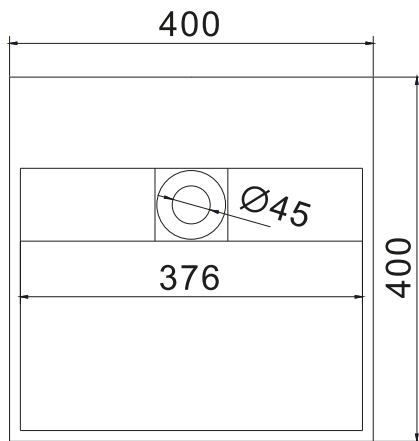

Enköping 40 Waschbecken

SKU: 40010114

Farbe:	Matte white
Größe:	50cm / 40cm / 40cm
Gewicht:	24kg netto

Enköping 40 Waschbecken Details:

Enköping badeværelsesmøbel med en skuffe og softclose. Badeværelsesmøblet leveres med håndvask med integreret afløb. kabinettet kan bestilles uden hul til blandingsbatteri og i andre mål. Håndvasken leveres med montagebeslag, uden bundventil og blandingsbatteri. Husk at bestille Stone Sealer til imprægnering.