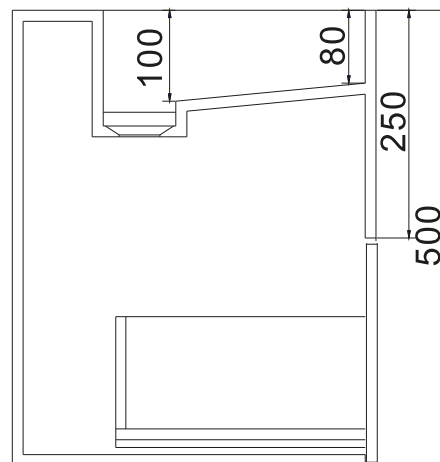

Enköping 40 Waschbecken

SKU: 40010114

Farbe:	Matte white
Größe:	50cm / 40cm / 40cm
Gewicht:	24kg netto

Enköping 40 Waschbecken Details:

Enköping badeværelsesmøbel med en skuffe og softclose. Badeværelsesmøblet leveres med håndvask med integreret afløb. kabinettet kan bestilles uden hul til blandingsbatteri og i andre mål. Håndvasken leveres med montagebeslag, uden bundventil og blandingsbatteri. Husk at bestille Stone Sealer til imprægnering.