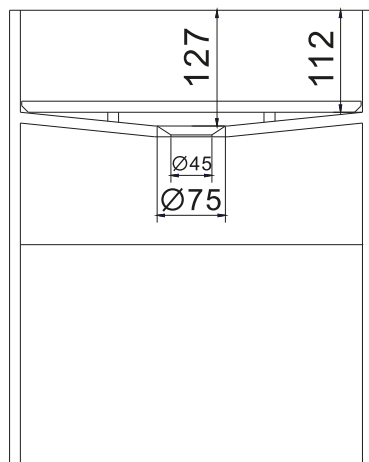

Enköping 40 Waschbecken

SKU: 40010114

Farbe:	Matte white
Größe:	50cm / 40cm / 40cm
Gewicht:	24kg netto

Enköping 40 Waschbecken Details:

Enköping badeværelsesmøbel med en skuffe og softclose. Badeværelsesmøblet leveres med håndvask med integreret afløb. kabinettet kan bestilles uden hul til blandingsbatteri og i andre mål. Håndvasken leveres med montagebeslag, uden bundventil og blandingsbatteri. Husk at bestille Stone Sealer til imprægnering.