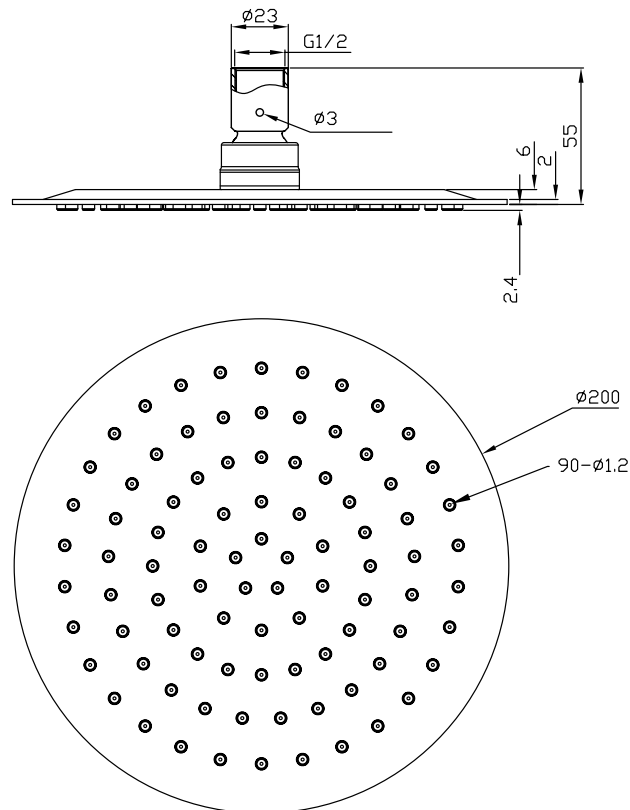

Duschkopf rund 20

SKU: 60060000

Farbe:	Polierter Stahl
Größe:	5cm / 20cm / 20cm
Gewicht:	0.7kg netto

Duschkopf rund 20 Details:

Ultratynd rundt brusehoved, kun 2mm tyk i kanten, i poleret rustfrit stål.