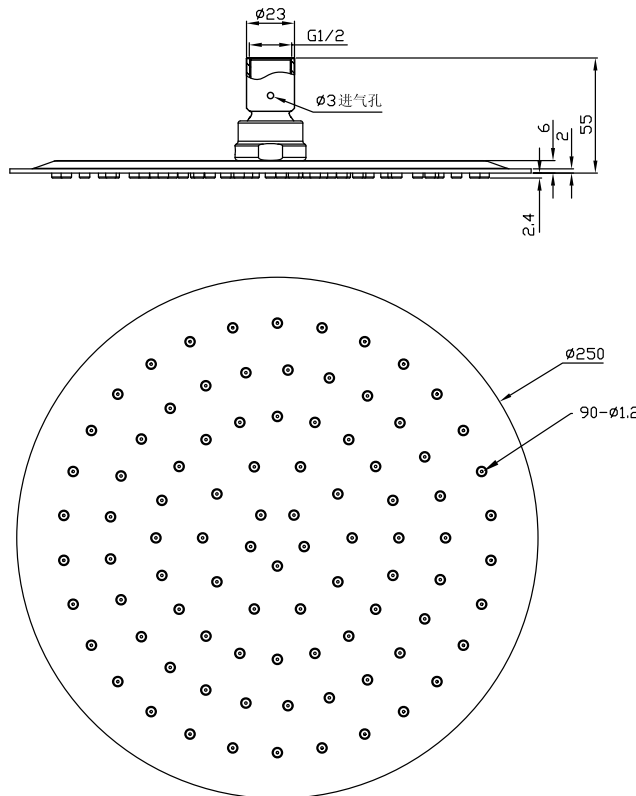

## Duschkopf rund 25

SKU: 60060001

<b>Farbe:</b>	Poliertes Stahl
<b>Größe:</b>	5cm / 25cm / 25cm
<b>Gewicht:</b>	1kg netto

### Duschkopf rund 25 Details:

Ultratynd rundt brusehoved, kun 2mm tyk i kanten, i poleret rustfrit stål.