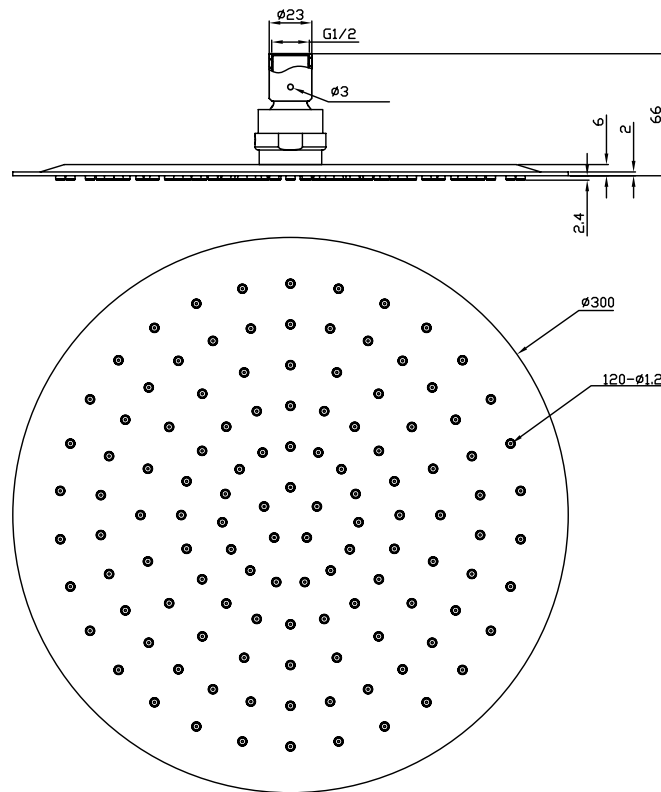

Duschkopf rund 30

SKU: 60060002

Farbe:	Polierter Stahl
Größe:	5cm / 30cm / 30cm
Gewicht:	1.3kg netto

Duschkopf rund 30 Details:

Ultratynd rundt brusehoved, kun 2mm tyk i kanten, i poleret rustfrit stål.