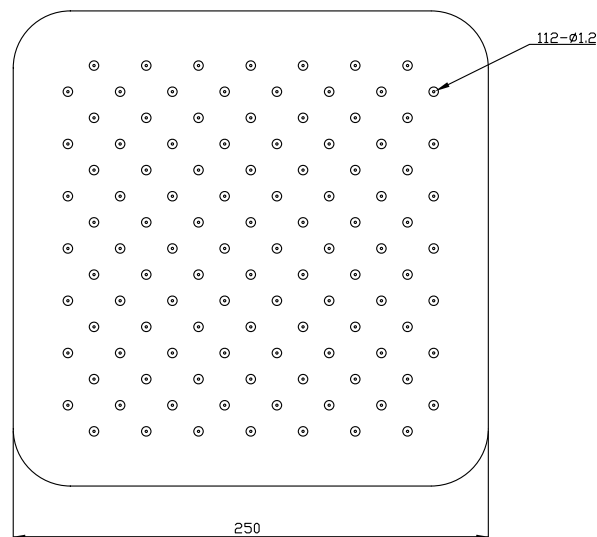

Duschkopf viereckig 25

SKU: 60060005

| | |
|-----------------|-------------------|
| Farbe: | Polierter Stahl |
| Größe: | 6cm / 25cm / 25cm |
| Gewicht: | 1.2kg netto |

Duschkopf viereckig 25 Details:

Ulratynd firkantet brusehoved, kun 2mm tyk i kanten, i poleret rustfrit stål.