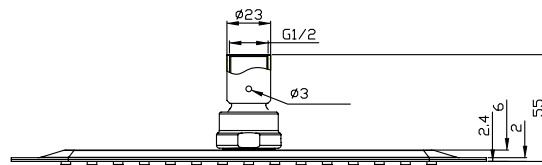

Duschkopf viereckig 25

SKU: 60060005

| | |
|-----------------|-------------------|
| Farbe: | Polierter Stahl |
| Größe: | 6cm / 25cm / 25cm |
| Gewicht: | 1.2kg netto |

Duschkopf viereckig 25 Details:

Ulratynd firkantet brusehoved, kun 2mm tyk i kanten, i poleret rustfrit stål.