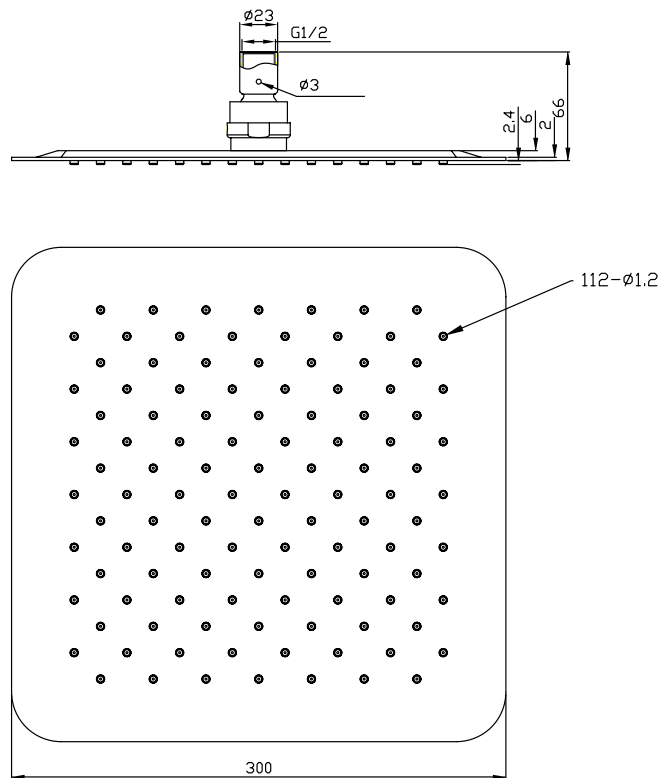

Duschkopf viereckig 30

SKU: 60060006

Farbe:	Polierter Stahl
Größe:	6cm / 30cm / 30cm
Gewicht:	1.3kg netto

Duschkopf viereckig 30 Details:

Ultratynd firkantet brusehoved, kun 2mm tyk i kanten, i poleret rustfrit stål.