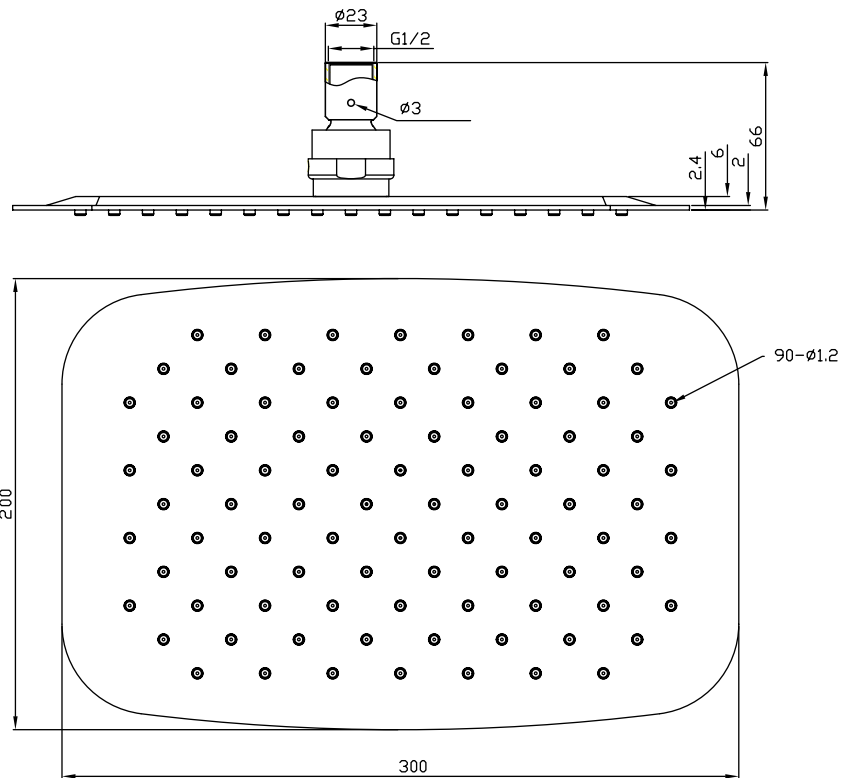

Duschkopf oval 30/20

SKU: 60060008

Farbe:	Polierter Stahl
Größe:	6cm / 30cm / 20cm
Gewicht:	1.1kg netto

Duschkopf oval 30/20 Details:

Ultratynd oval brusehoved, kun 2mm tyk i kanten, i poleret rustfrit stål.