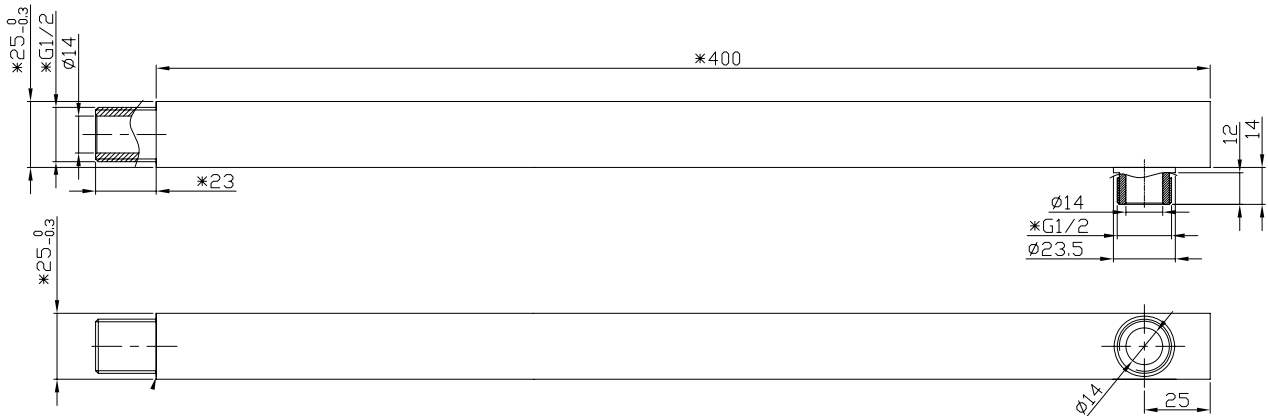

# Duscharm viereckig 25

SKU: 60060016

<b>Farbe:</b>	Poliertes Stahl
<b>Größe:</b>	2.5cm / 40cm / 2.5cm
<b>Gewicht:</b>	0.5kg netto

## Duscharm viereckig 25 Details:

Dusch arm für de fyrkantiga duschmunstycken med Air-systemet. 40cm long och 2,5 cm i diameter. AIR SYSTEM:  
 Den revolutionerande Air-systemet blandar vattnet med luft som kan spara upp till 30% vatten.