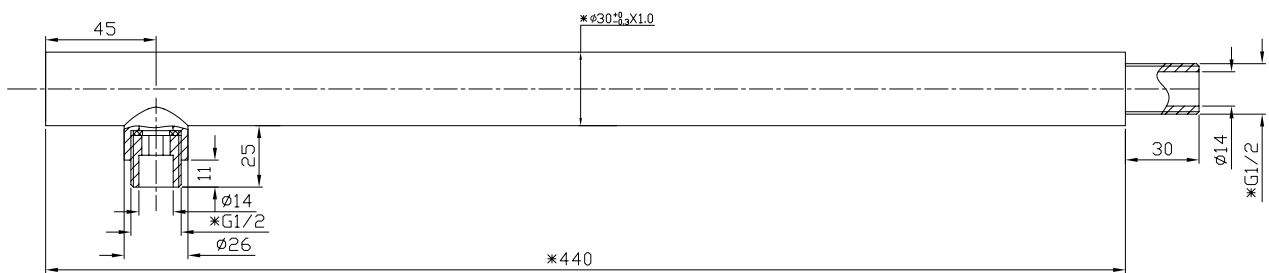

## Duscharm rund

SKU: 60060018

<b>Farbe:</b>	Polierter Stahl
<b>Größe:</b>	3cm / 40cm / 4cm
<b>Gewicht:</b>	0.5kg netto

### Duscharm rund Details:

Brusearm i krom, leveres med rosette.