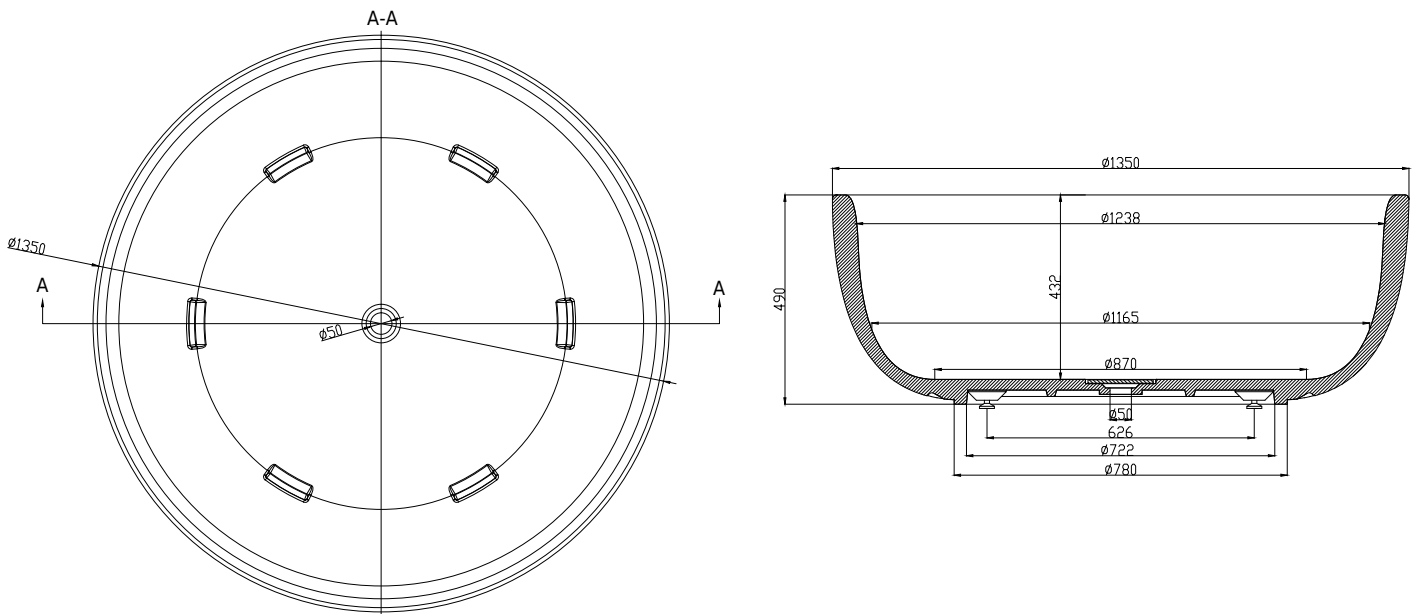

Tromsø Badewanne

SKU: 40030004

Farbe:	Matte white
Liter:	400 Überlauf
Größe:	48cm / 135cm / 135cm
Gewicht:	150kg netto

Tromsø Badewanne Details:

Tromsø rundt fritstående badekar i massiv Acovi komposit. Badekarret har ikke overløb.