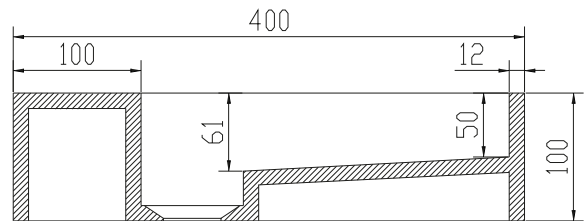

Christiansfeld 40 Waschbecken

SKU: 40010122

Farbe:	Matte white
Größe:	10cm / 40cm / 40cm
Gewicht:	8.02kg netto

Christiansfeld 40 Waschbecken Details:

Lille elegant håndvask i massiv Acovi komposit med integreret afløb og uden hanehul. Håndvasken kan enten monteres på bord eller som vægmonteret håndvask. Håndvasken leveres uden hanehul, der medfølger bor så der kan laves hanehul hvis blandingsbatteriet skal sidde i håndvasken. Kan bestilles i andre mål.