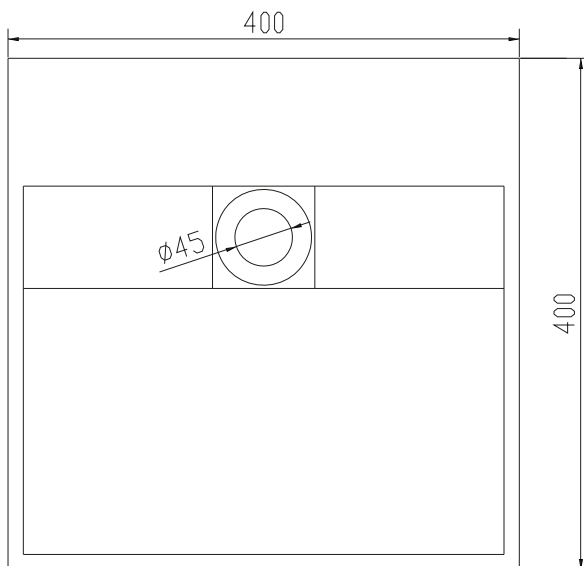

Christiansfeld 40 Waschbecken

SKU: 40010122

Farbe:	Matte white
Größe:	10cm / 40cm / 40cm
Gewicht:	8.02kg netto

Christiansfeld 40 Waschbecken Details:

Lille elegant håndvask i massiv Acovi komposit med integreret afløb og uden hanehul. Håndvasken kan enten monteres på bord eller som vægmonteret håndvask. Håndvasken leveres uden hanehul, der medfølger bor så der kan laves hanehul hvis blandingsbatteriet skal sidde i håndvasken. Kan bestilles i andre mål.