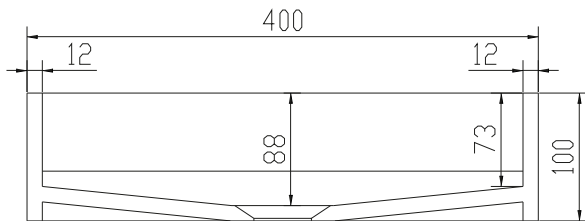

Christiansfeld 40 Waschbecken

SKU: 40010122

Farbe:	Matte white
Größe:	10cm / 40cm / 40cm
Gewicht:	8.02kg netto

Christiansfeld 40 Waschbecken Details:

Lille elegant håndvask i massiv Acovi komposit med integreret afløb og uden hanehul. Håndvasken kan enten monteres på bord eller som vægmonteret håndvask. Håndvasken leveres uden hanehul, der medfølger bor så der kan laves hanehul hvis blandingsbatteriet skal sidde i håndvasken. Kan bestilles i andre mål.