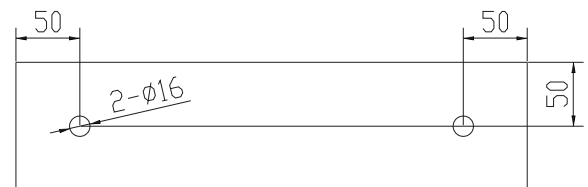

Christiansfeld 40 Waschbecken

SKU: 40010122

Farbe:	Matte white
Größe:	10cm / 40cm / 40cm
Gewicht:	8.02kg netto

Christiansfeld 40 Waschbecken Details:

Lille elegant håndvask i massiv Acovi komposit med integreret afløb og uden hanehul. Håndvasken kan enten monteres på bord eller som vægmonteret håndvask. Håndvasken leveres uden hanehul, der medfølger bor så der kan laves hanehul hvis blandingsbatteriet skal sidde i håndvasken. Kan bestilles i andre mål.