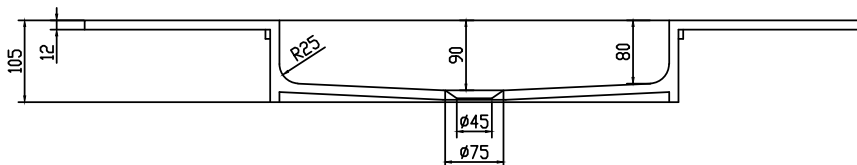

Romsø 100 Waschbecken zentriert

SKU: 30040041

Farbe:	Matte white
Größe:	10.5cm / 100cm / 45cm
Gewicht:	13.5kg netto

Romsø 100 Waschbecken zentriert Details:

Romsø bordplade 12mm massiv Acovi komposit. Vask med runde hjørner og synlig bundventil. Kan produceres på mål og leveres ekskl. bundventil.