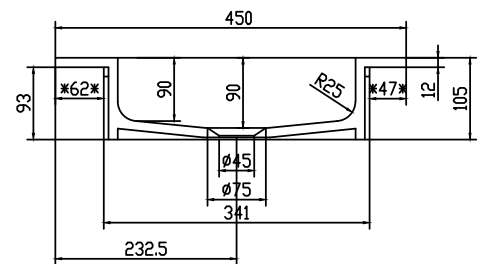

Romsø 100 Waschbecken zentriert

SKU: 30040041

Farbe:	Matte white
Größe:	10.5cm / 100cm / 45cm
Gewicht:	13.5kg netto

Romsø 100 Waschbecken zentriert Details:

Romsø bordplade 12mm massiv Acovi komposit. Vask med runde hjørner og synlig bundventil. Kan produceres på mål og leveres ekskl. bundventil.