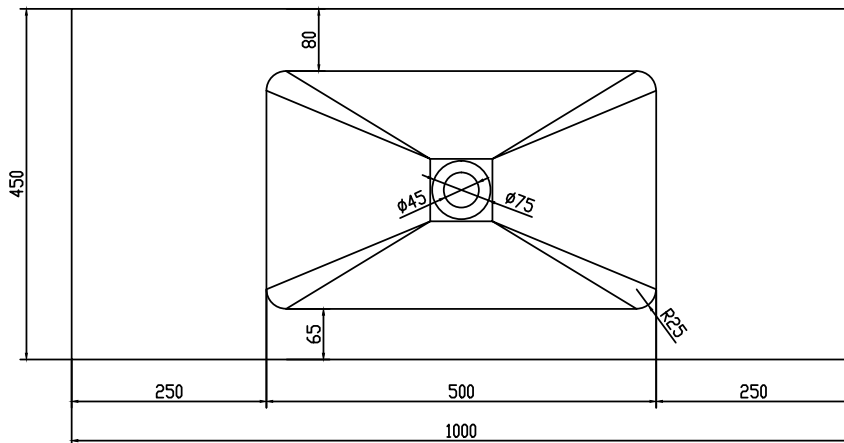

Romsø 100 Waschbecken zentriert

SKU: 30040041

Farbe:	Matte white
Größe:	10.5cm / 100cm / 45cm
Gewicht:	13.5kg netto

Romsø 100 Waschbecken zentriert Details:

Romsø bordplade 12mm massiv Acovi komposit. Vask med runde hjørner og synlig bundventil. Kan produceres på mål og leveres ekskl. bundventil.