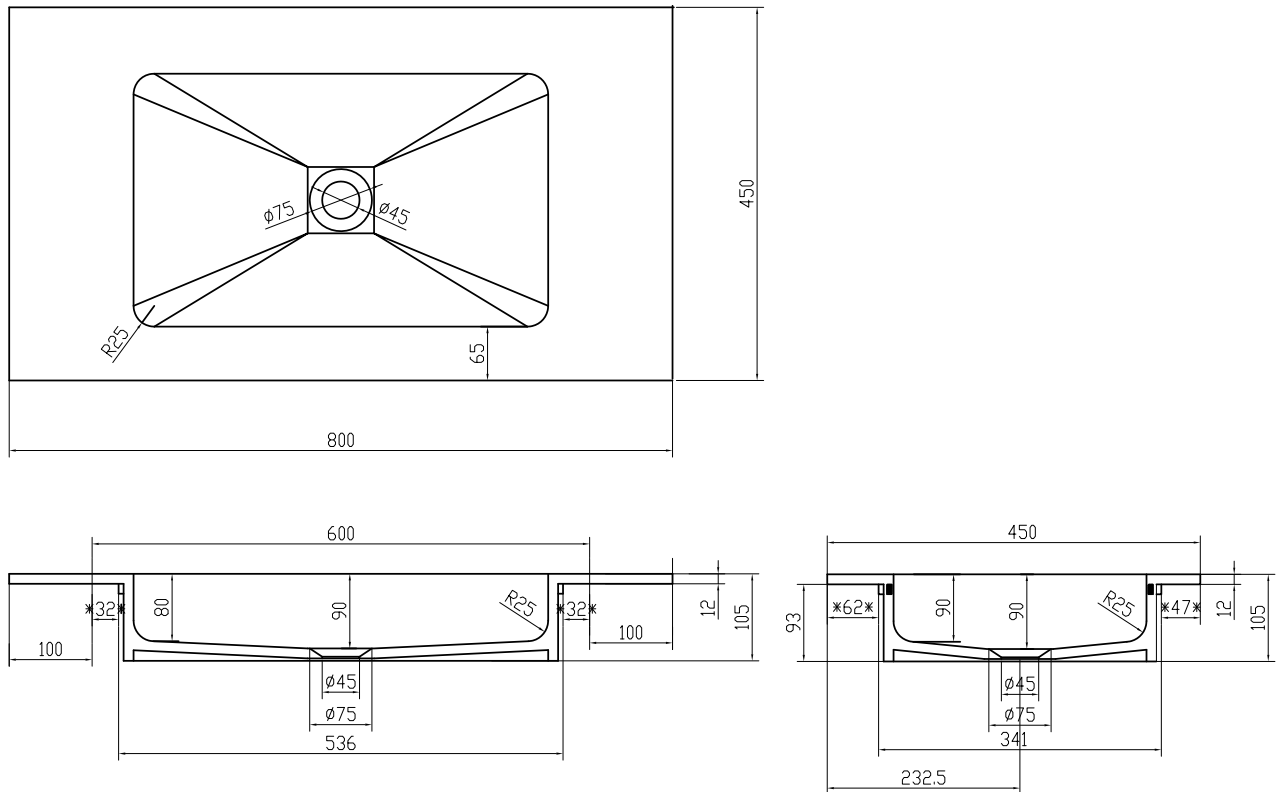

Romsø 80 Waschbecken zentriert

SKU: 30040055

Farbe:	Matte white
Größe:	10.5cm / 80cm / 45cm
Gewicht:	11.42kg netto

Romsø 80 Waschbecken zentriert Details:

Bordplatte med nedfældet vask i mat massiv Acovi komposit. Findes som lagervarer i 60/80/100/120/160cm og kan bestilles på mål. Leveres uden blandingsbatteri og bundventil. Passer til Malmö serien. Håndvasken leveres uden hanehul, dog medfølger der bor så der kan bores hanehul til blandingsbatteri efter ønske.