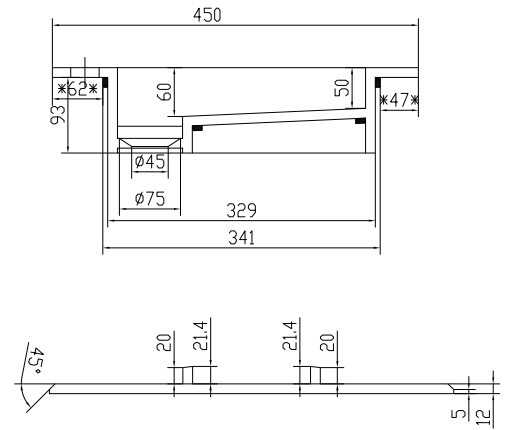

# Copenhagen Bath

Roskildevej 394  
DK-2610 Rødovre  
CVR: DK32648622  
Telefon: (0)17659851046  
kontakt@copenhagenbath.de  
www.copenhagenbath.de

SKU: 30040058

**Farbe:**

**Größe:**

10.5cm / 60cm / 45cm

**Gewicht:**

14kg netto

**Details:**