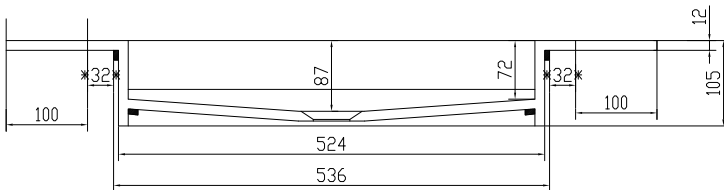

# Copenhagen Bath

Roskildevej 394  
DK-2610 Rødovre  
CVR: DK32648622  
Telefon: (0)17659851046  
kontakt@copenhagenbath.de  
www.copenhagenbath.de

SKU: 30040058

**Farbe:**

**Größe:**

10.5cm / 60cm / 45cm

**Gewicht:**

14kg netto

**Details:**