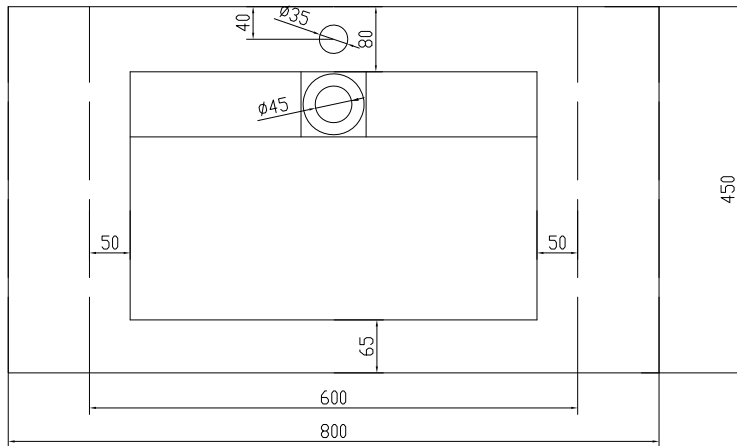

# Copenhagen Bath

Roskildevej 394  
DK-2610 Rødovre  
CVR: DK32648622  
Telefon: (0)17659851046  
kontakt@copenhagenbath.de  
www.copenhagenbath.de

SKU: 30040058

**Farbe:**

**Größe:**

10.5cm / 60cm / 45cm

**Gewicht:**

14kg netto

**Details:**