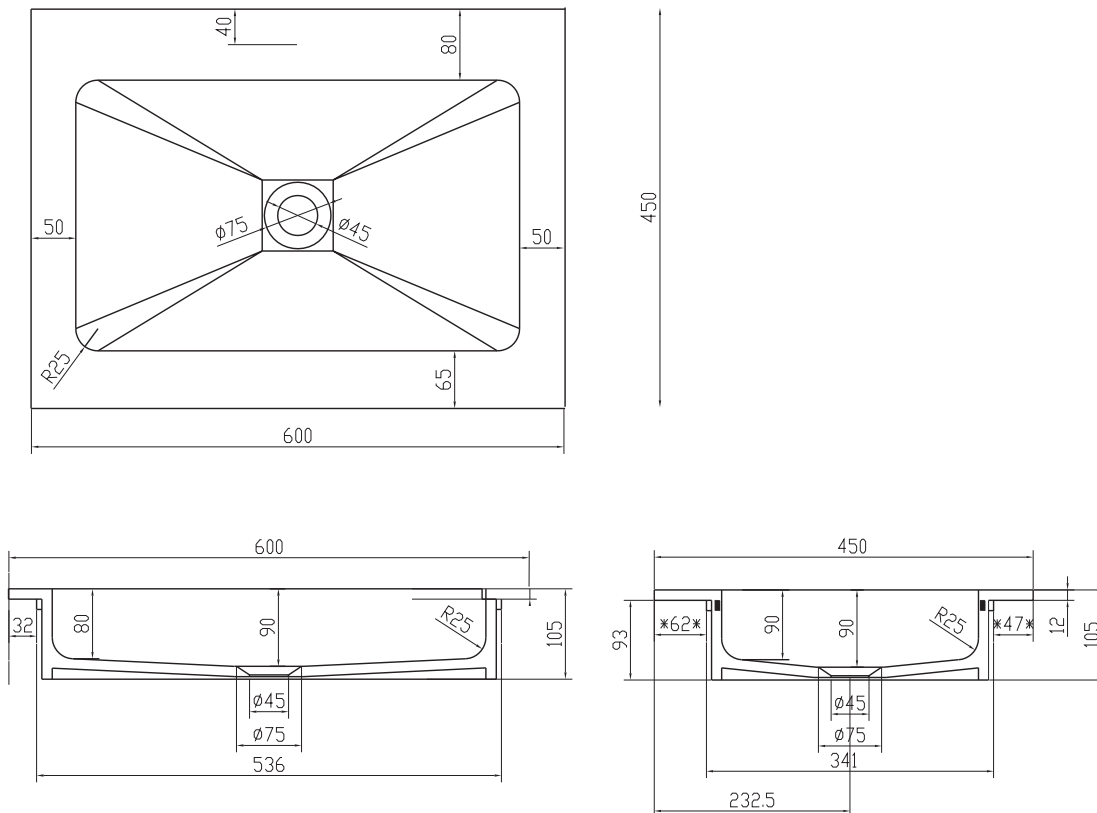

Romsø 60 Waschbecken zentriert

SKU: 30040059

Farbe:	Matte white
Größe:	10.5cm / 60cm / 45cm
Gewicht:	8.5kg netto

Romsø 60 Waschbecken zentriert Details:

Romsø håndvask i mat massiv Acovi komposit. Håndvasken leveres med integreret afløb. Ekskl. bundventil og blandingsbatteri.