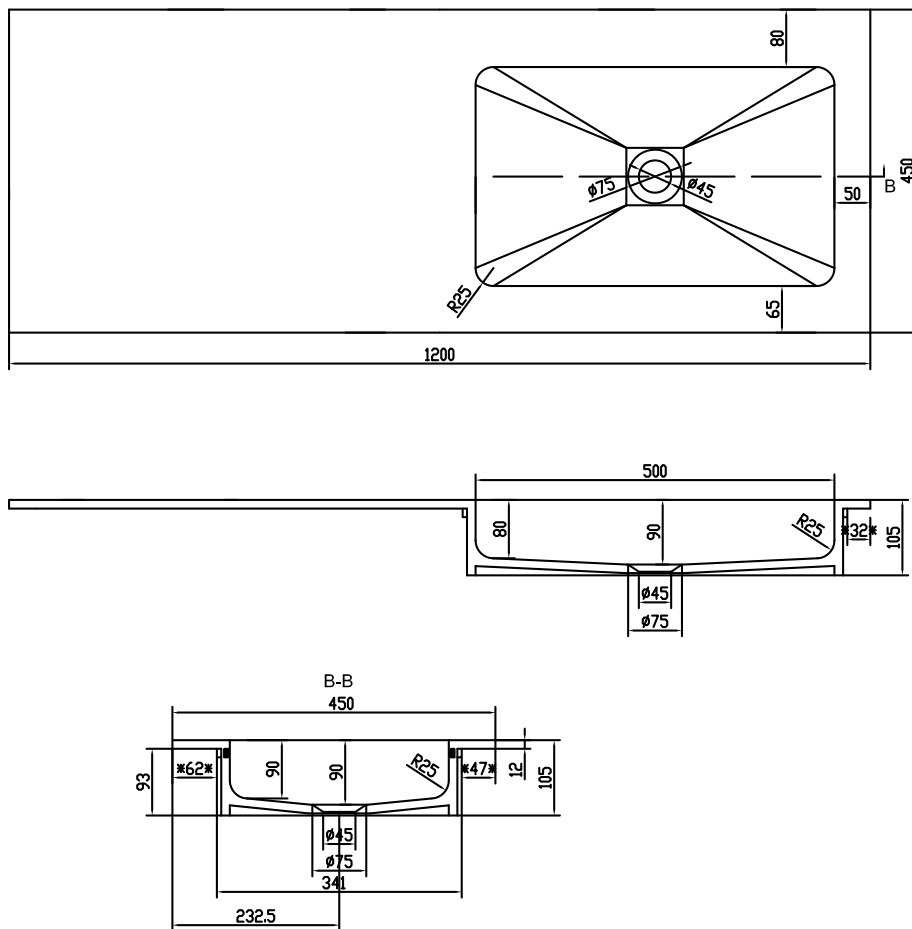

Romsø 120 Waschbecken rechts

SKU: 30040062

Farbe: Matte white
Größe: 10.5cm / 120cm / 45cm
Gewicht: 18kg netto

Romsø 120 Waschbecken rechts Details:

Romsø bordplade med nedfældet håndvask. Håndvasken leveres med runde hjørner og synlig bundventil. Håndvasken kan bestilles på mål og uden hanehul. Håndvasken leveres uden blandingsbatteri og bundventil.