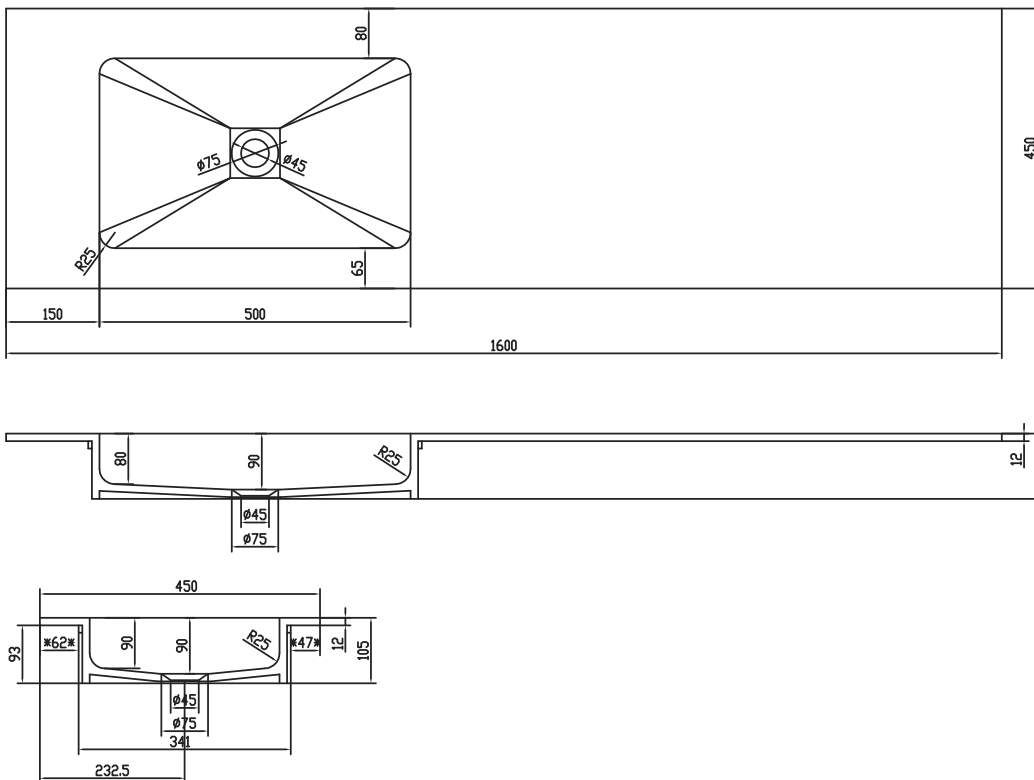

Romsø 160 Waschbecken links

SKU: 30040065

| | |
|-----------------|-----------------------|
| Farbe: | Matte white |
| Größe: | 10.5cm / 160cm / 45cm |
| Gewicht: | 24kg netto |

Romsø 160 Waschbecken links Details:

Romsø bordplade i 12 mm mat massivt Acovi komposit med nedfældet håndvask med synlig bundventil og runde hjørner. Bordplade kan bestilles på andre mål, Håndvaskes kan bestilles med integreret afløb. Leveres uden bundventil og blandingsbatteri. Kontakt os for et tilbud i andre mål.