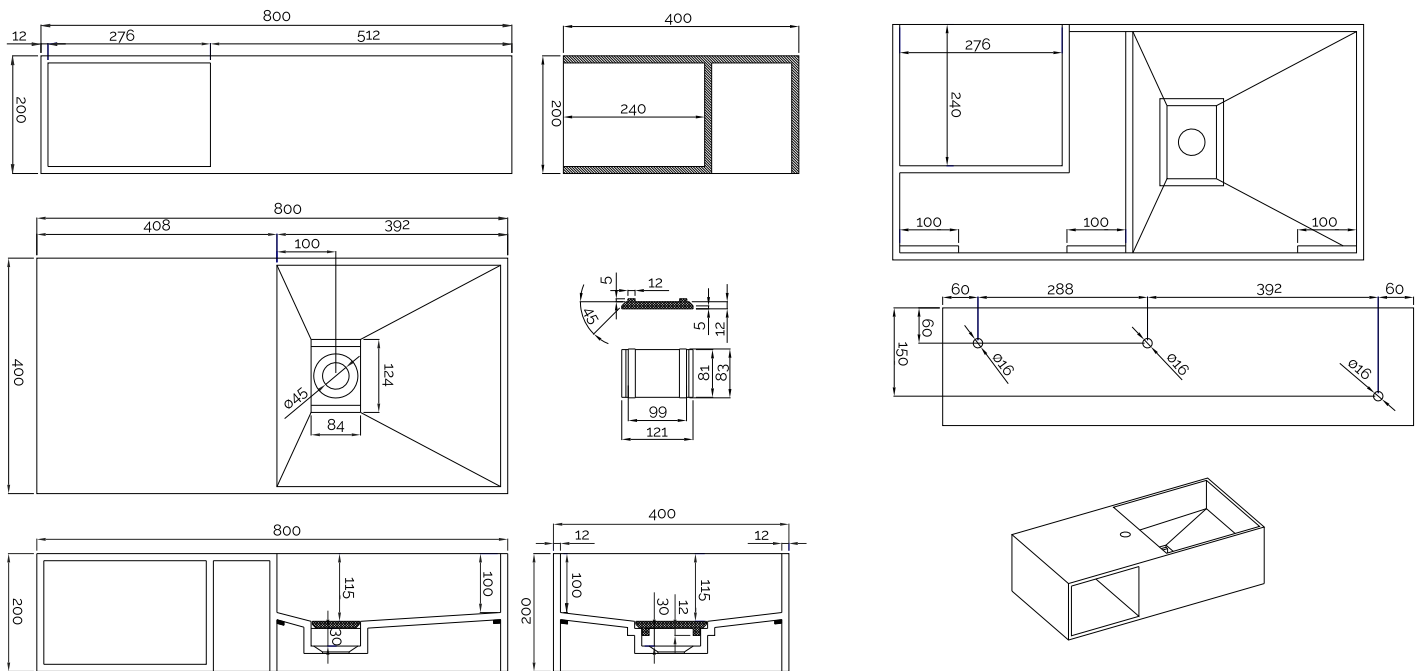

Søndersø 80 Waschbecken

SKU: 40010149

Farbe: Matte white
Größe: 20cm / 80cm / 40cm
Gewicht: 22kg netto

Søndersø 80 Waschbecken Details:

Stor håndvask i massiv acovi med hylde. Håndvasken er med hanehul til blandingsbatteri.