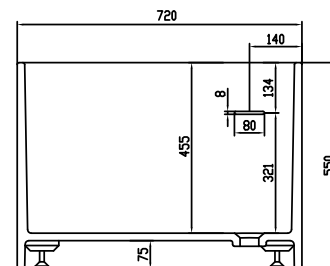

Lövestad 170 Badewanne

SKU: 40030006

Farbe:	Matte white
Liter:	310 Überlauf
Größe:	55cm / 170cm / 72cm
Gewicht:	150kg netto

Lövestad 170 Badewanne Details:

Fritstående badekar designet med bund udformet som chaiselong for maksimal siddekomfort. Badekaret i massiv Acovi komposit med mat overflade. Bundventilen er i massiv komposit, så den sidder helt integreret i bunden af badekaret. Badekarret har overløb.