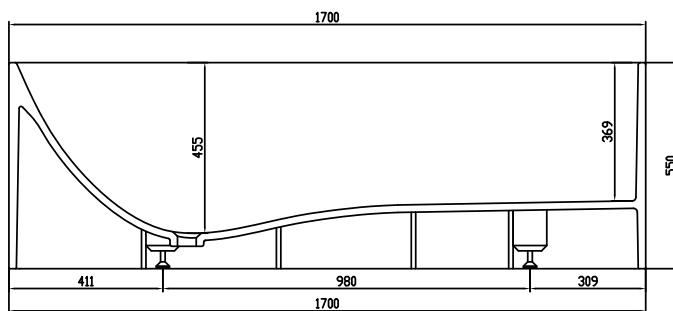

Lövestad 170 Badewanne

SKU: 40030006

Farbe:	Matte white
Liter:	310 Überlauf
Größe:	55cm / 170cm / 72cm
Gewicht:	150kg netto

Lövestad 170 Badewanne Details:

Fritstående badekar designet med bund udformet som chaiselong for maksimal siddekomfort. Badekaret i massiv Acovi komposit med mat overflade. Bundventilen er i massiv komposit, så den sidder helt integreret i bunden af badekaret. Badekarret har overløb.