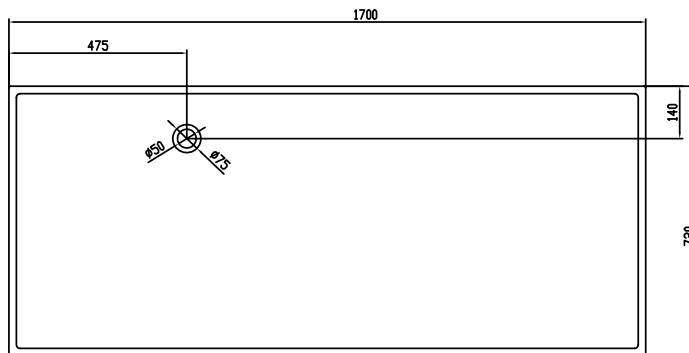

Lövestad 170 Badewanne

SKU: 40030006

Farbe:	Matte white
Liter:	310 Überlauf
Größe:	55cm / 170cm / 72cm
Gewicht:	150kg netto

Lövestad 170 Badewanne Details:

Fritstående badekar designet med bund udformet som chaiselong for maksimal siddekomfort. Badekaret i massiv Acovi komposit med mat overflade. Bundventilen er i massiv komposit, så den sidder helt integreret i bunden af badekaret. Badekarret har overløb.