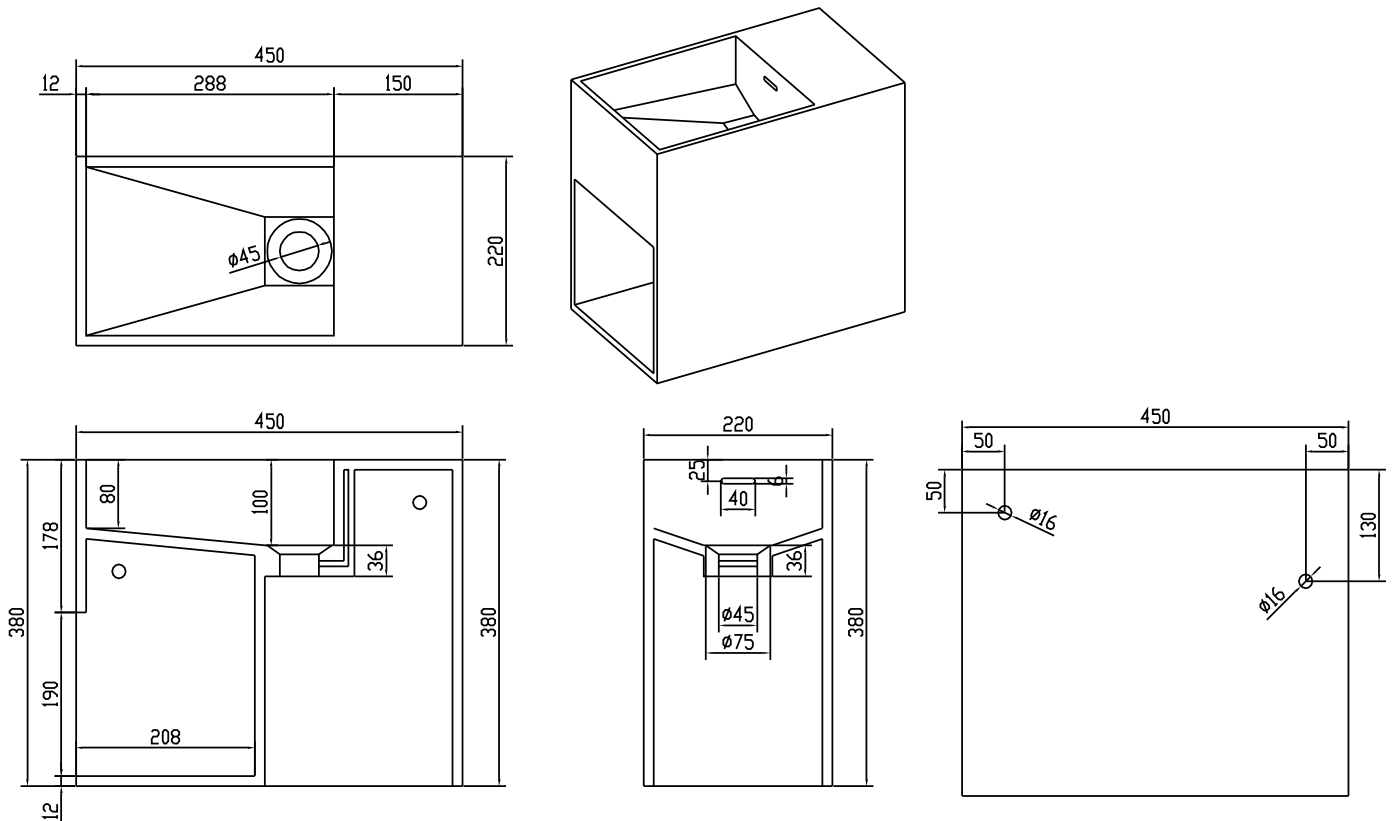

Nyland Waschbecken

SKU: 40010152

Farbe:	Matte white
Größe:	38cm / 45cm / 22cm
Gewicht:	16.2kg netto

Nyland Waschbecken Details:

Lille praktisk håndvask i Acovi komposit, i enkelt stilfuldt design. Ideel til små rum, hvor der er behov for lidt hyldeplads under håndvasken.