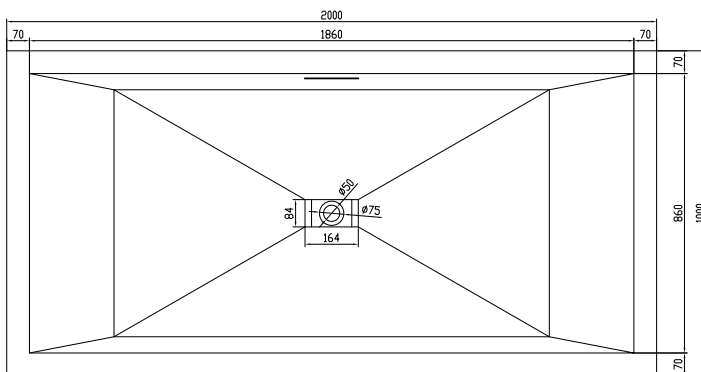

Fredensborg groß Badewanne

SKU: 40030020

Farbe:	Matte white
Liter:	380 Überlauf
Größe:	58cm / 200cm / 100cm
Gewicht:	250kg netto

Fredensborg groß Badewanne Details:

Stort Fredensborg badekar i mat massiv Acovi komposit. Den ekstra størrelse gør at der er plads til to personer. Lavet med lidt runde hjørner for nem rengøring. Badekarret bliver leveret med integreret bundventil, overløb, vandlås og 80cm flexslange. Bestillingsvare