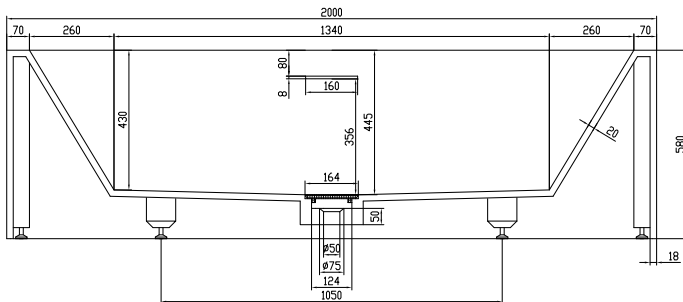

Fredensborg groß Badewanne

SKU: 40030020

Farbe:	Matte white
Liter:	380 Überlauf
Größe:	58cm / 200cm / 100cm
Gewicht:	250kg netto

Fredensborg groß Badewanne Details:

Stort Fredensborg badekar i mat massiv Acovi komposit. Den ekstra størrelse gør at der er plads til to personer. Lavet med lidt runde hjørner for nem rengøring. Badekarret bliver leveret med integreret bundventil, overløb, vandlås og 80cm flexslange. Bestillingsvare