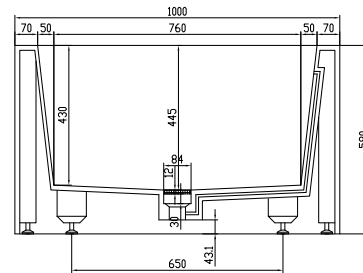

Fredensborg groß Badewanne

SKU: 40030020

Farbe:	Matte white
Liter:	380 Überlauf
Größe:	58cm / 200cm / 100cm
Gewicht:	250kg netto

Fredensborg groß Badewanne Details:

Stort Fredensborg badekar i mat massiv Acovi komposit. Den ekstra størrelse gør at der er plads til to personer. Lavet med lidt runde hjørner for nem rengøring. Badekarret bliver leveret med integreret bundventil, overløb, vandlås og 80cm flexslange. Bestillingsvare