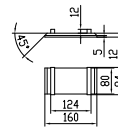

Fredensborg groß Badewanne

SKU: 40030020

Farbe:	Matte white
Liter:	380 Überlauf
Größe:	58cm / 200cm / 100cm
Gewicht:	250kg netto

Fredensborg groß Badewanne Details:

Stort Fredensborg badekar i mat massiv Acovi komposit. Den ekstra størrelse gør at der er plads til to personer. Lavet med lidt runde hjørner for nem rengøring. Badekarret bliver leveret med integreret bundventil, overløb, vandlås og 80cm flexslange. Bestillingsvare