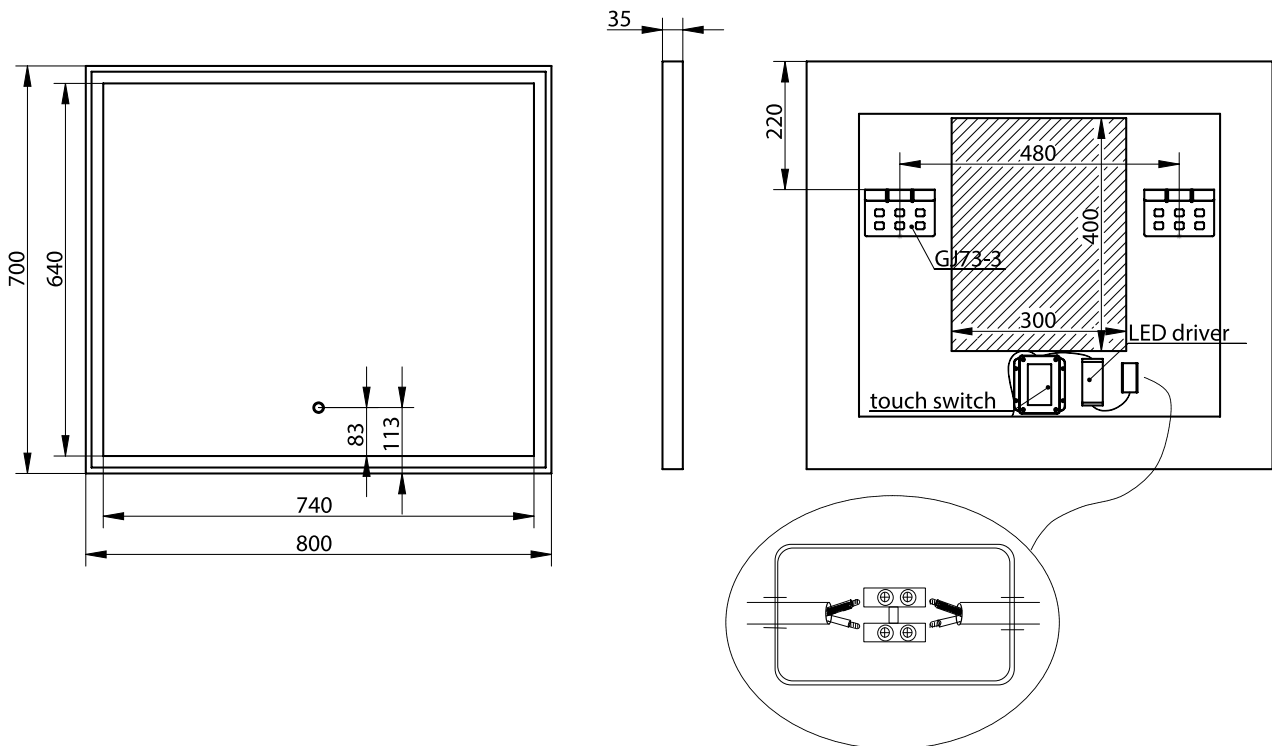

Fanø 80 Spiegel

SKU: 30020209

Farbe:	Holz/Glas
Lumen:	1850
Kelvin:	3200-6000
Größe:	70cm / 80cm / 3.4cm
Gewicht:	9kg netto

Fanø 80 Spiegel Details:

Spiegel mit mattweißem Rahmen und LED-Licht mit Touch-Funktion. Der Spiegel hat eine Antibeschlagfunktion, die den Nebel auf dem Spiegel nach der Bad- und Lichtfarbenregulierung reduziert.