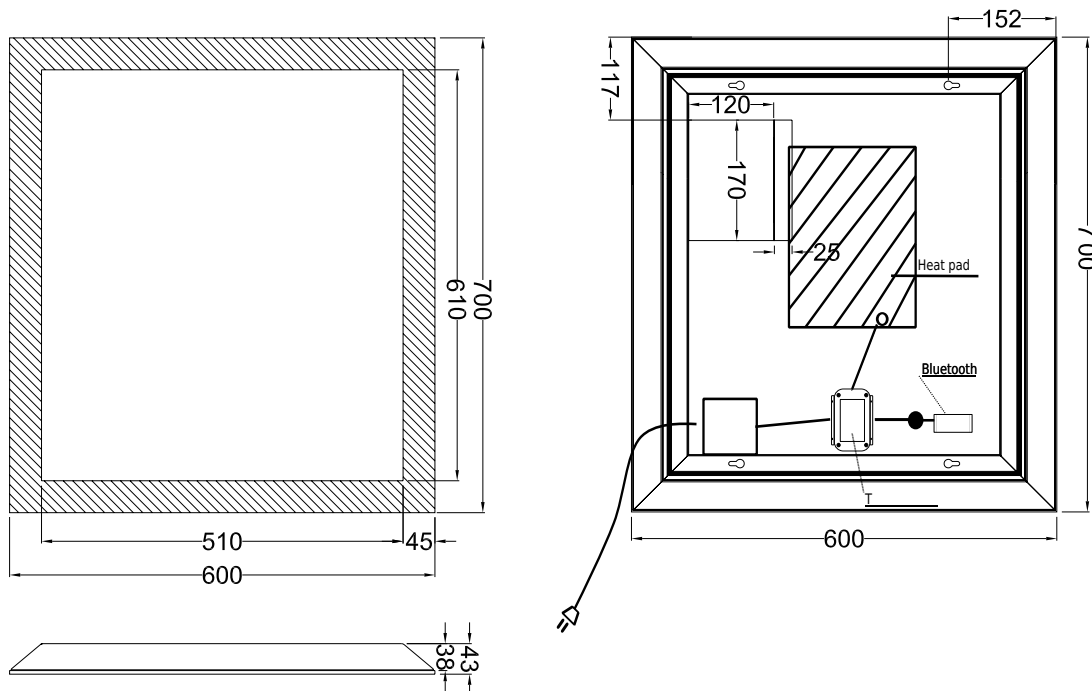

Larvik 60 Sound Spiegel

SKU: 30020214

Farbe:	Aluminium/Glas
Größe:	70cm / 60cm / 4.3cm
Gewicht:	7.5kg netto

Larvik 60 Sound Spiegel Details:

Larvik Sound mit integrierten Lautsprechern können Sie über Bluetooth eine Verbindung zu Ihrem Telefon oder Tablet herstellen und Ihre Lieblingsmusik oder Podcasts genießen, während Sie im Badezimmer sind. Das Gehäuse besteht aus mattweißem pulverbeschichtetem Aluminium mit einem 45 mm breiten LED-Lichtrahmen. Das Licht kann in Helligkeit und Farbe von einer warmen gelblichen Farbe bis zu einer kühleren bläulichen Farbe eingestellt werden. Die integrierte Antibeschlagfunktion heizt den Spiegel in wenigen Minuten auf einige Grad über Raumtemperatur auf, sodass der Spiegel nebfrei bleibt.