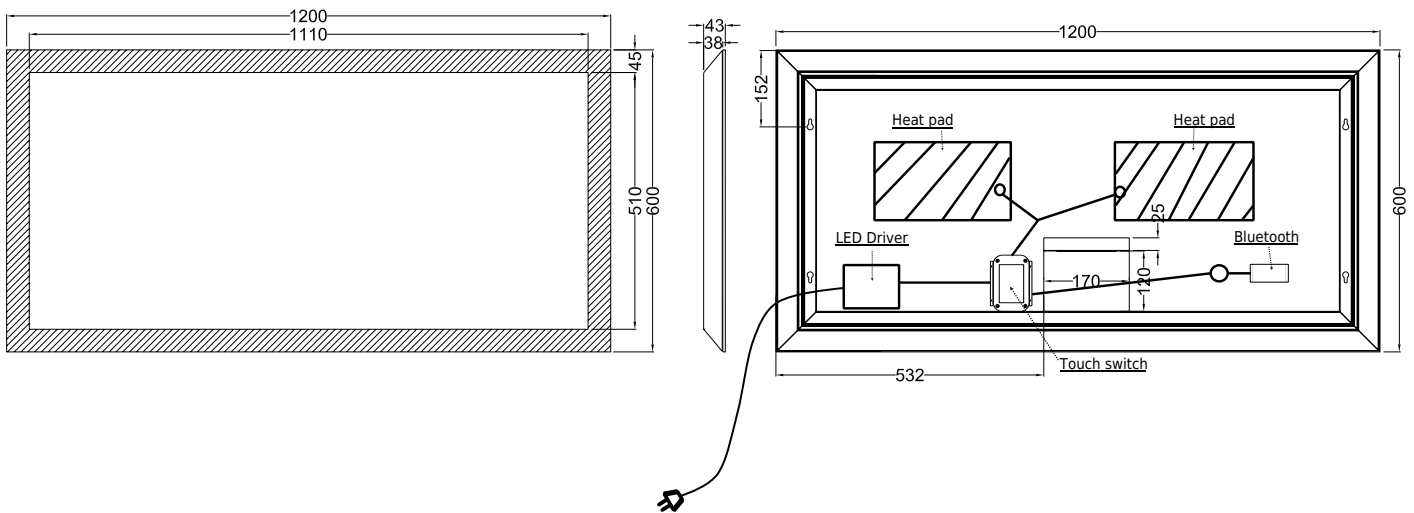

Larvik 120 Sound Spiegel

SKU: 30020216

Farbe:	Aluminium/Glas
Größe:	70cm / 120cm / 4.3cm
Gewicht:	13.3kg netto

Larvik 120 Sound Spiegel Details: