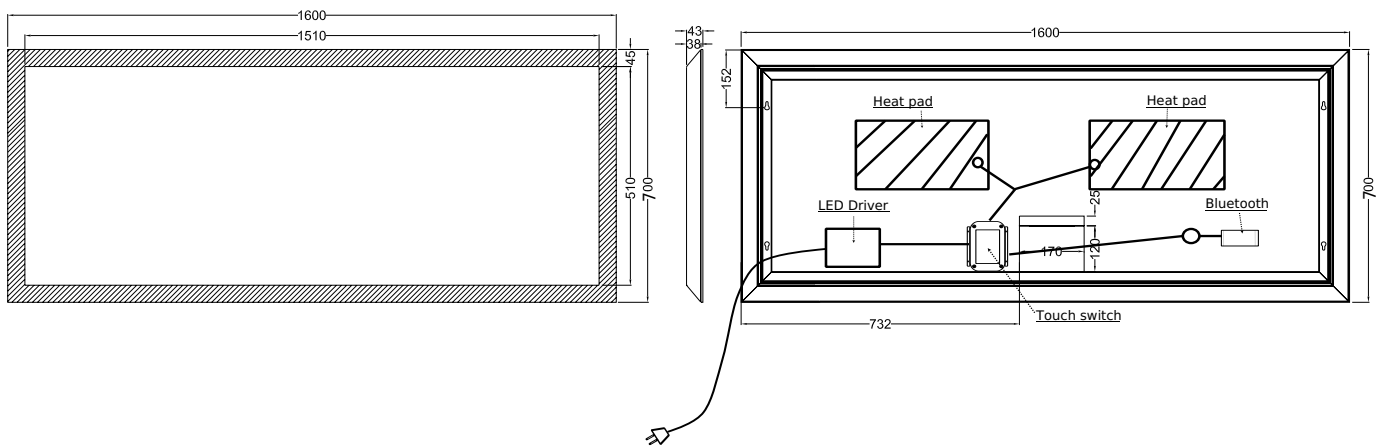

# Larvik 160 Sound Spiegel

SKU: 30020217

<b>Farbe:</b>	Aluminium/Glas
<b>Größe:</b>	70cm / 160cm / 4.3cm
<b>Gewicht:</b>	17.3kg netto

## Larvik 160 Sound Spiegel Details: