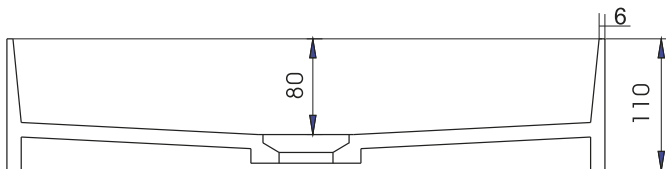

Stockholm viereckig Waschbecken

SKU: 40010169

ø65mm hole for countertop

Farbe:	Matte white
Größe:	11cm / 50cm / 35cm
Gewicht:	6.9kg netto

Stockholm viereckig Waschbecken Details:

Stockholm vask med super tynd kant i mat massivt Acovi komposit. Fåes i forskellige modeller. Vasken leveres uden bundventil og blandingsbatteri.