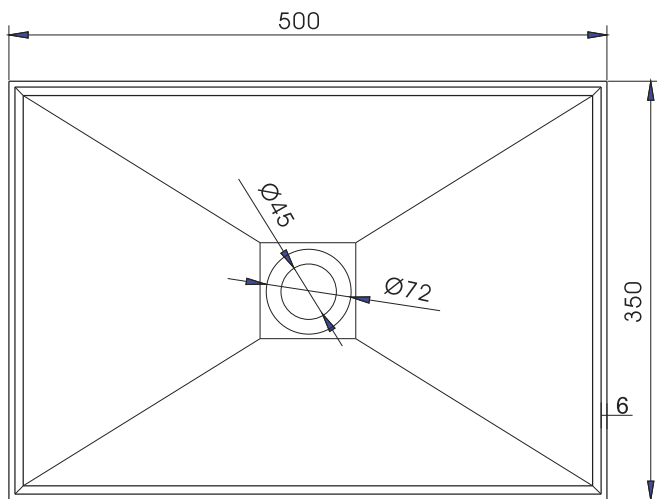

Stockholm viereckig Waschbecken

SKU: 40010169

ø65mm hole for countertop

Farbe:	Matte white
Größe:	11cm / 50cm / 35cm
Gewicht:	6.9kg netto

Stockholm viereckig Waschbecken Details:

Stockholm vask med super tynd kant i mat massivt Acovi komposit. Fåes i forskellige modeller. Vasken leveres uden bundventil og blandingsbatteri.