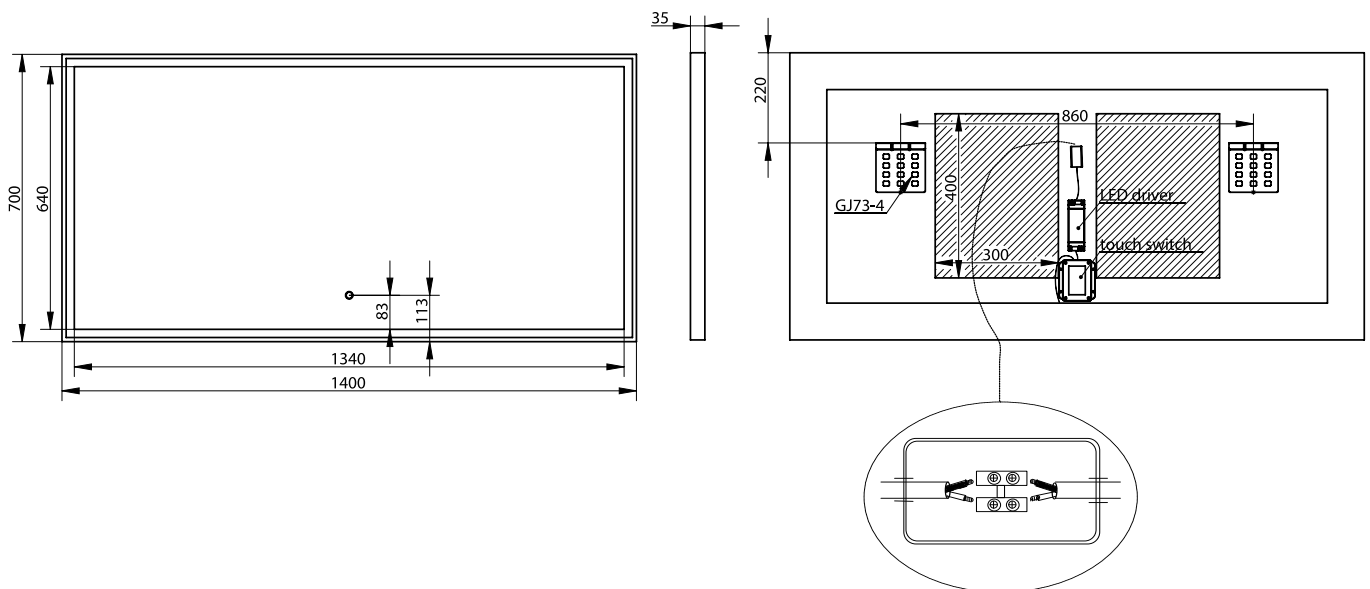

Fanø 140 Spiegel

SKU: 30020221

Farbe:	Holz/Glas
Größe:	70cm / 140cm / 3.4cm
Gewicht:	17kg netto

Fanø 140 Spiegel Details:

Spiegel mit mattweißem Rahmen und LED-Licht mit Touch-Funktion. Der Spiegel hat eine Antibeschlagfunktion und eine helle Farbregulierung.