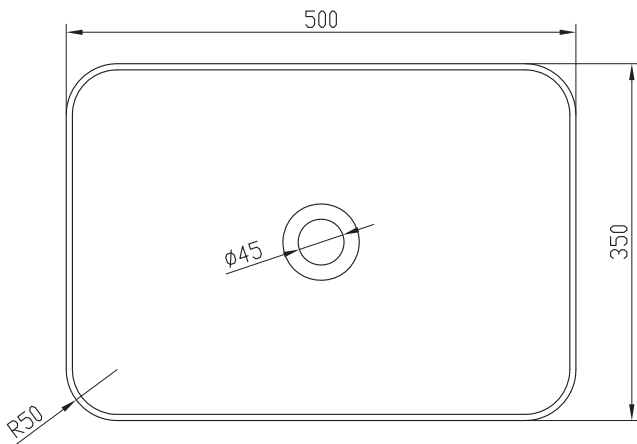

Stockholm viereckig R50 Waschbecken

SKU: 40010170

Farbe:	Matte white
Größe:	12.5cm / 50cm / 35cm
Gewicht:	7.6kg netto

Stockholm viereckig R50 Waschbecken Details:

Stockholm firkantet håndvask i massiv mat hvid Acovi komposit