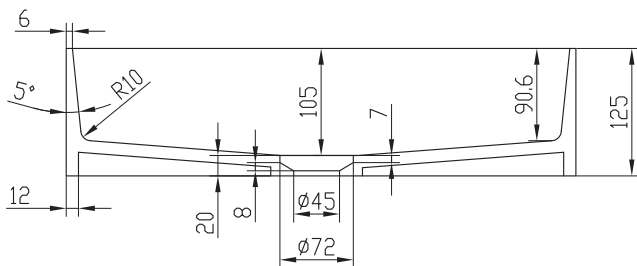

Stockholm viereckig R50 Waschbecken

SKU: 40010170

Farbe:	Matte white
Größe:	12.5cm / 50cm / 35cm
Gewicht:	7.6kg netto

Stockholm viereckig R50 Waschbecken Details:

Stockholm firkantet håndvask i massiv mat hvid Acovi komposit