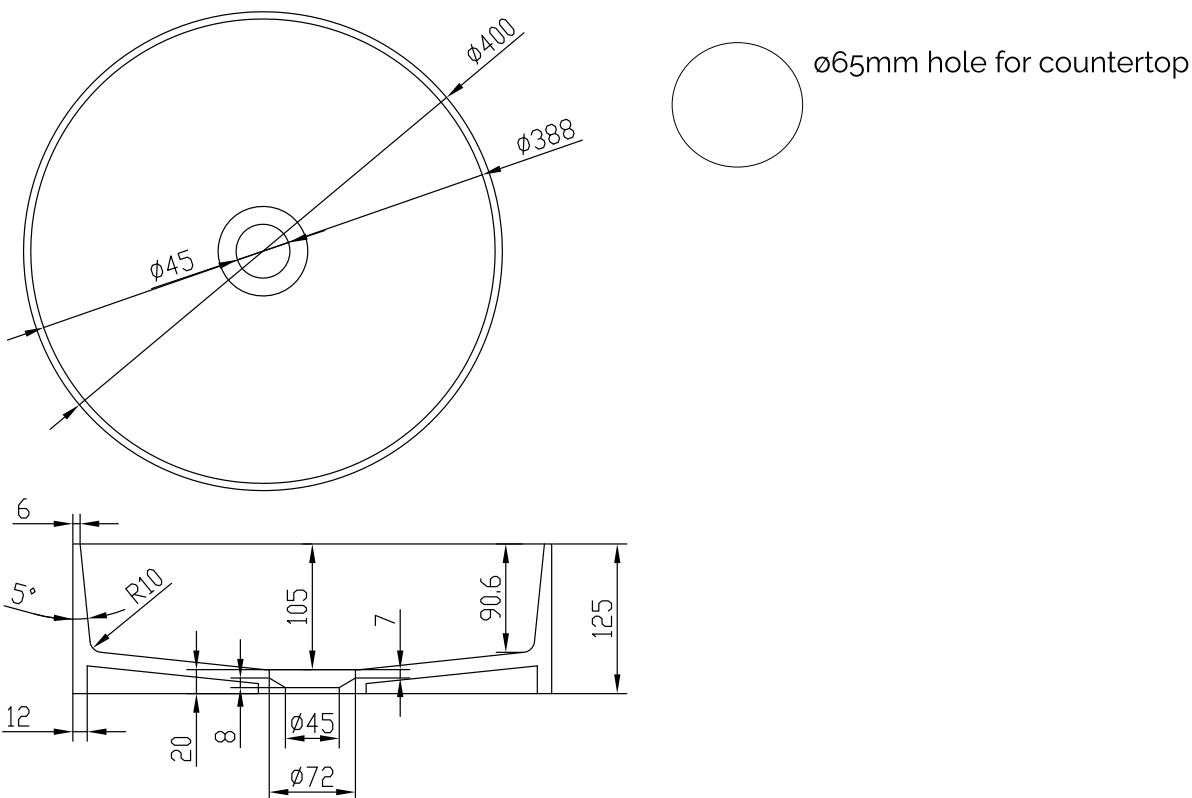

## Stockholm rund Waschbecken

SKU: 40010171

<b>Farbe:</b>	Matte white
<b>Größe:</b>	12.5cm / 40cm / 40cm
<b>Gewicht:</b>	5.9kg netto

### Stockholm rund Waschbecken Details:

Stockholm round håndvask i massiv mat hvid Acovi komposit