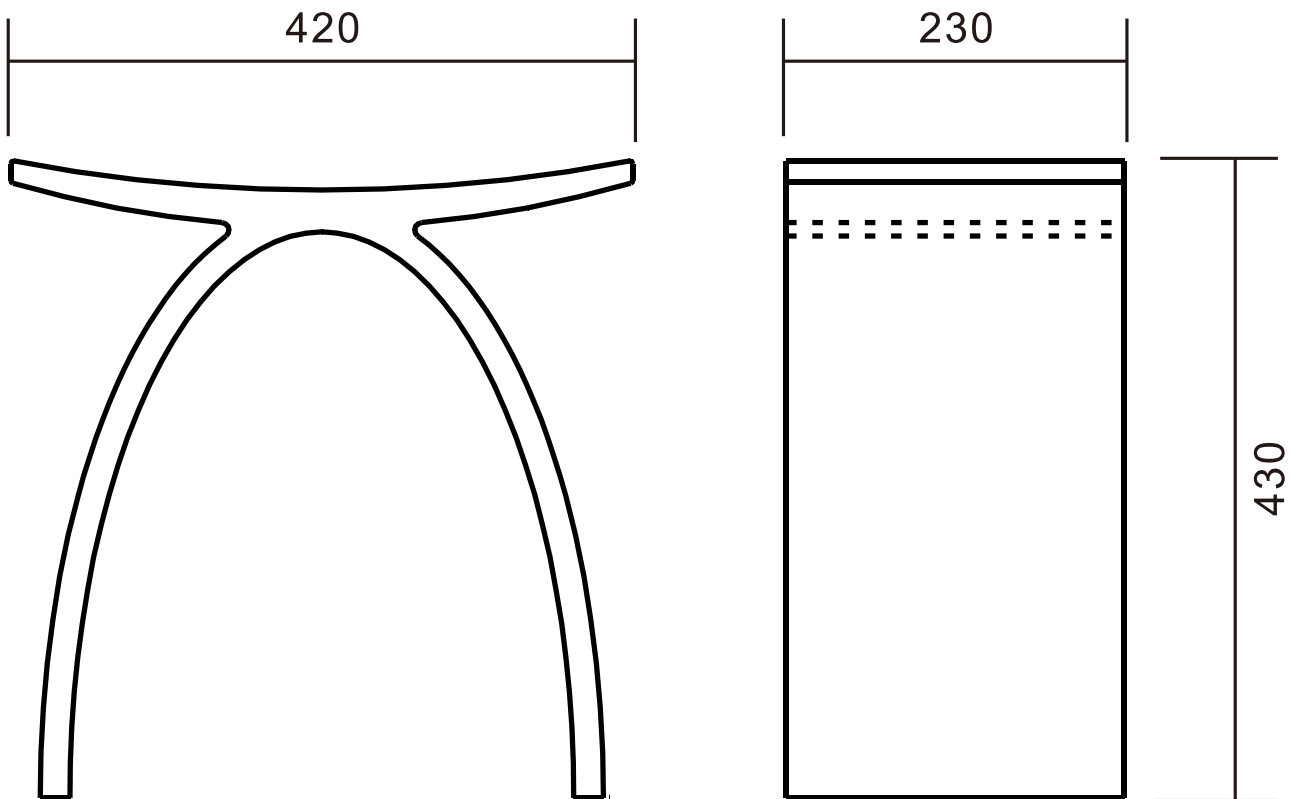

Bergsjö skammel

SKU: 40040004

Farve:

Mat hvid

Størrelse H/L/D:

43cm / 42cm / 23cm

Vægt:

13kg netto

Bergsjö skammel Detaljer:

Skammel i massiv Acovi® komposit.