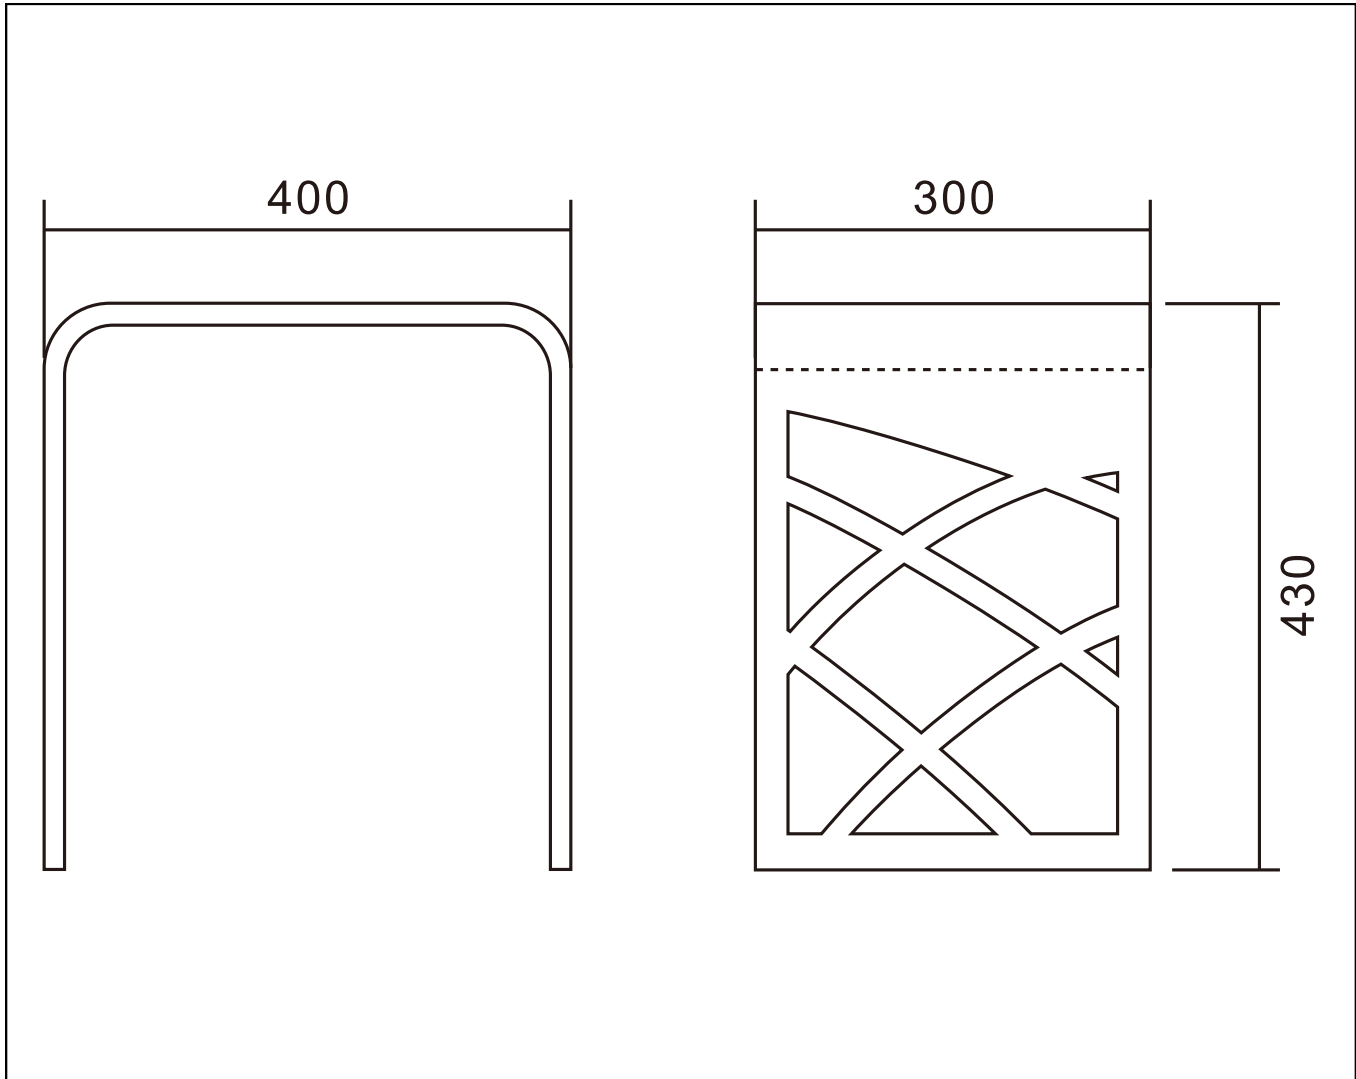

## Viken skammel

SKU: 40040005

**Farve:**

Mat hvid

**Størrelse H/L/D:**

43cm / 40cm / 30cm

**Vægt:**

8kg netto

### Viken skammel Detaljer:

Viken skammel i massiv Acovi® komposit.