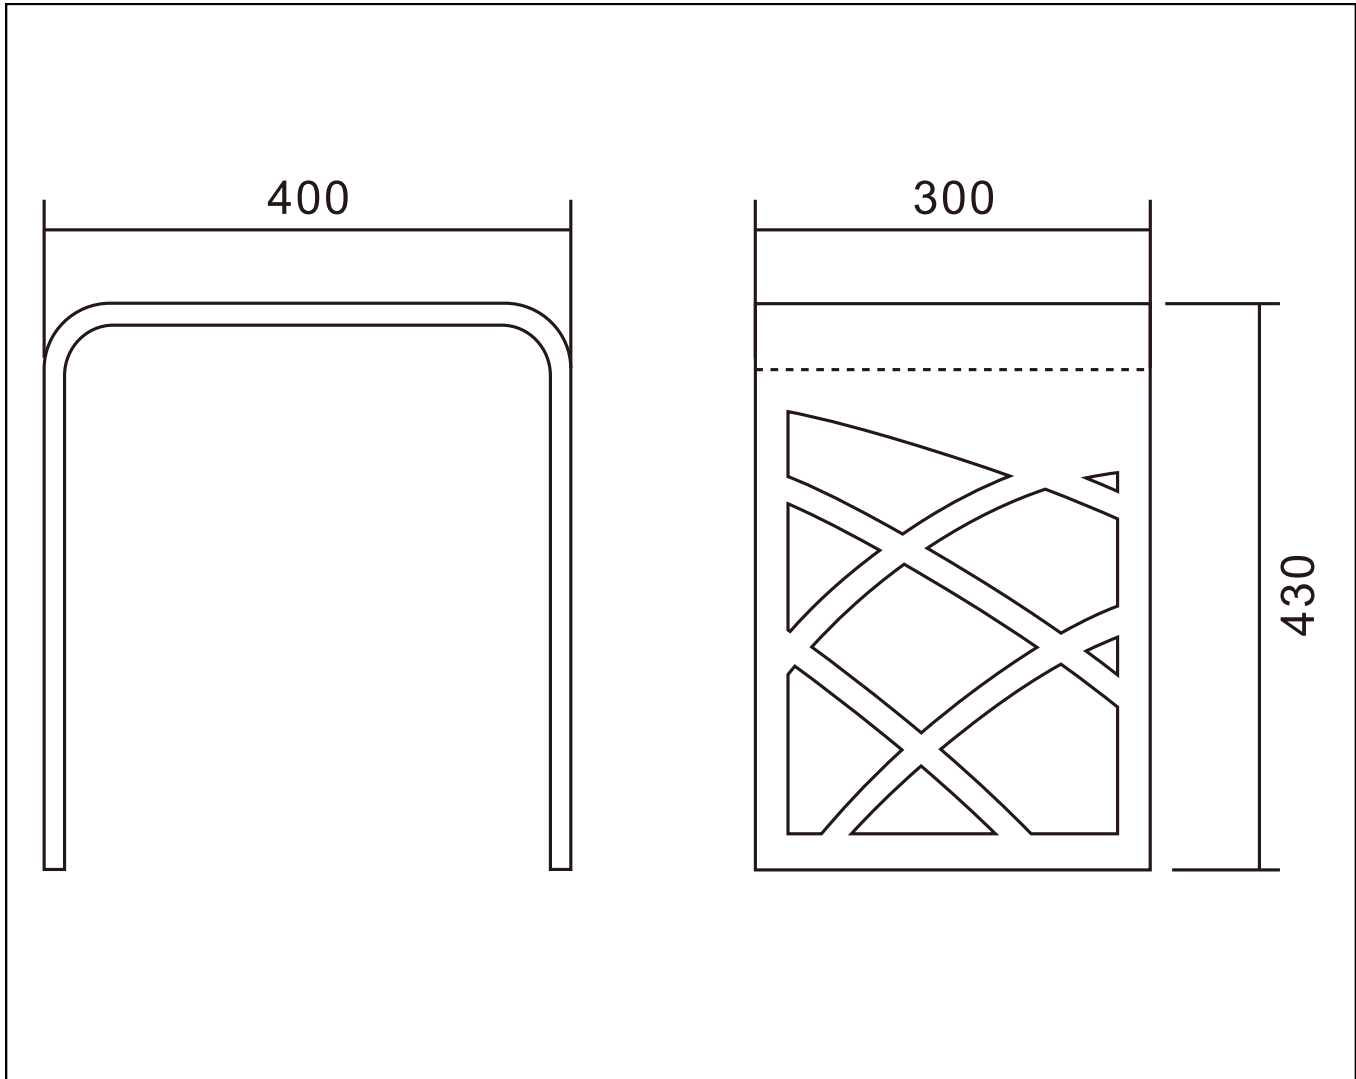

Viken skammel

SKU: 40040005

Farve:

Mat hvid

Størrelse H/L/D:

43cm / 40cm / 30cm

Vægt:

8kg netto

Viken skammel Detaljer:

Viken skammel i massiv Acovi® komposit.