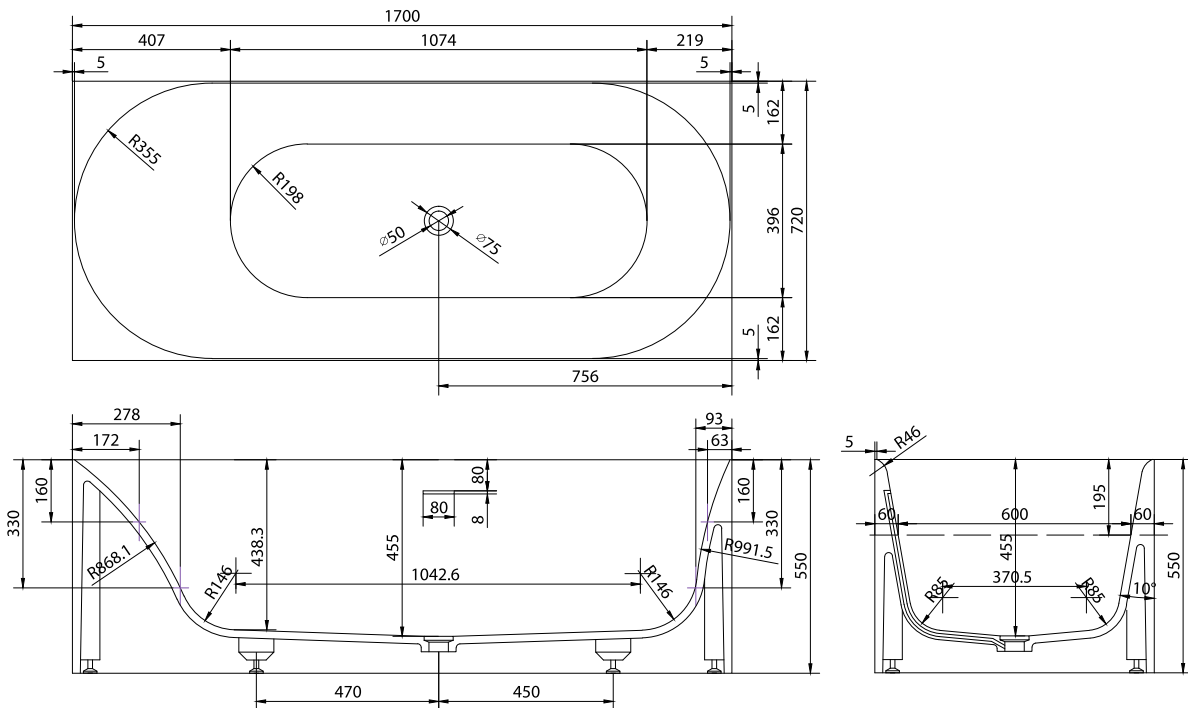

SQ1 badekar

SKU: 40030034

Farve:

Mat hvid

Liter:

260 overløb

Størrelse H/L/D:

55cm / 170cm / 72cm

Vægt:

192kg netto

SQ1 badekar Detaljer:

SQ1 badekar designet af Mikal Harrsen for Copenhagen Bath.

Med harmoniske afrundede ydre former, der afslører badekarrets høje indre brugsværdi, hvor Mikal Harrsen har designet badekarret, så det er pragtfuldt at sidde i - og vender man sig 180 grader, er det pragtfuldt at ligge i. Time for You - both ways. Overvej du SQ1 badekarret, så se også vores udvalg af produkter/tilbehør, der er designet til bl.a. dette badekar - Scandinavian Suite.

Vær opmærksom på at der kan være en tolerance på $\pm 5\text{mm}$ da alle produkter er håndslebet.

Vandlåsen har et afløb på 3,8cm.