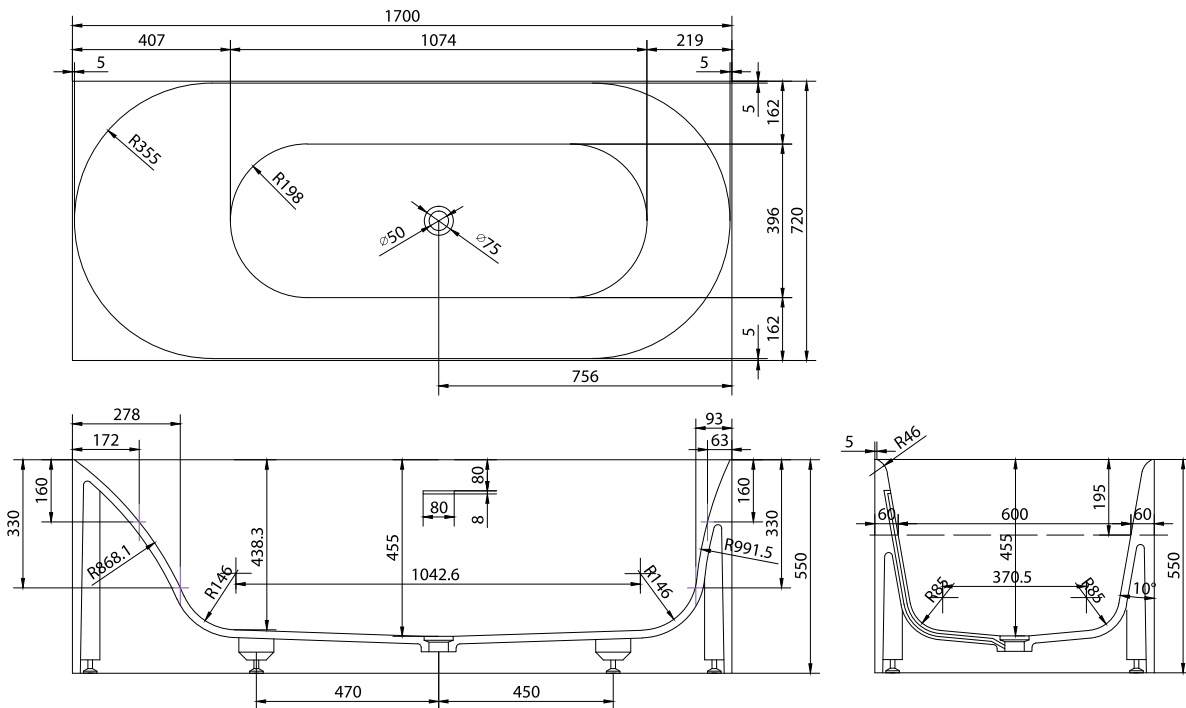

SQ1 badekar

SKU: 40030034

Farve:

Mat hvid

Liter:

260 overløb

Størrelse H/L/D:

55cm / 170cm / 72cm

Vægt:

192kg netto

SQ1 badekar Detaljer:

SQ1 badekar designet af Mikal Harrsen for Copenhagen Bath.

Med harmoniske afrundede ydre former, der afslører badekarrets høje indre brugsværdi, hvor Mikal Harrsen har designet badekarret, så det er pragtfuldt at sidde i - og vender man sig 180 grader, er det pragtfuldt at ligge i. Time for You - both ways. Overvej du SQ1 badekarret, så se også vores udvalg af produkter/tilbehør, der er designet til bl.a. dette badekar - Scandinavian Suite.

Vær opmærksom på at der kan være en tolerance på ± 5 mm da alle produkter er håndslebet.

Vandlåsen har et afløb på 3,8cm.