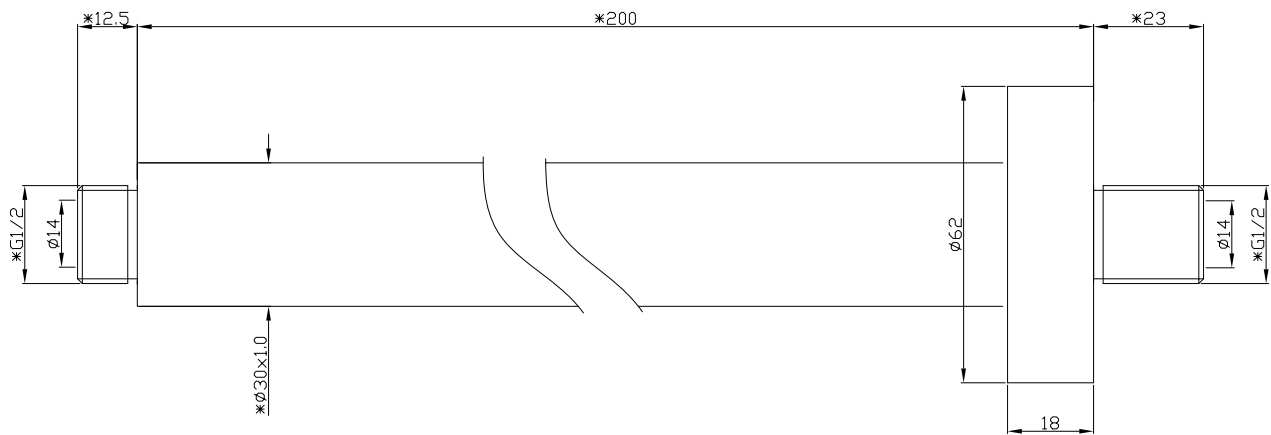

Brusearm rund loft

SKU: 60060019

Farve:

Krom

Størrelse H/L/D:

3cm / 20cm / 3cm

Vægt:

0.3kg netto

Brusearm rund loft Detaljer:

Brusearm i krom til loft montering, Leveres med rosette.