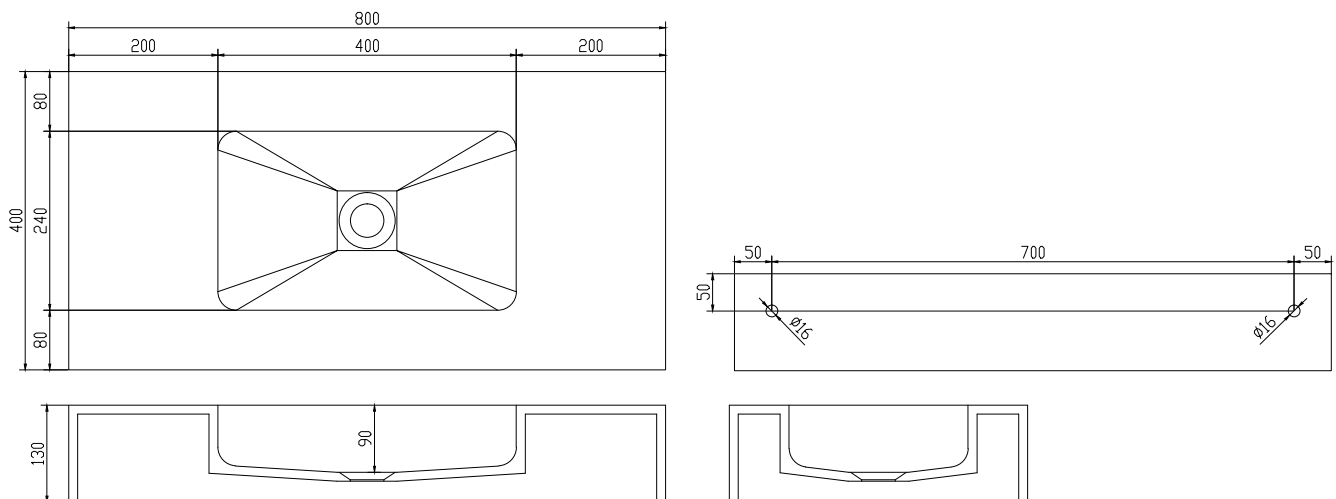

Furesø 80 håndvask

SKU: 40010179

Farve:

Mat hvid

Størrelse H/L/D:

13cm / 80cm / 40cm

Vægt:

15.4kg netto

Furesø 80 håndvask Detaljer:

Furesø håndvask i mat massiv Acovi® komposit. Lagerføres i 60/80/120/140cm og kan bestilles fra fabrikken på mål, kontakt os for priser.