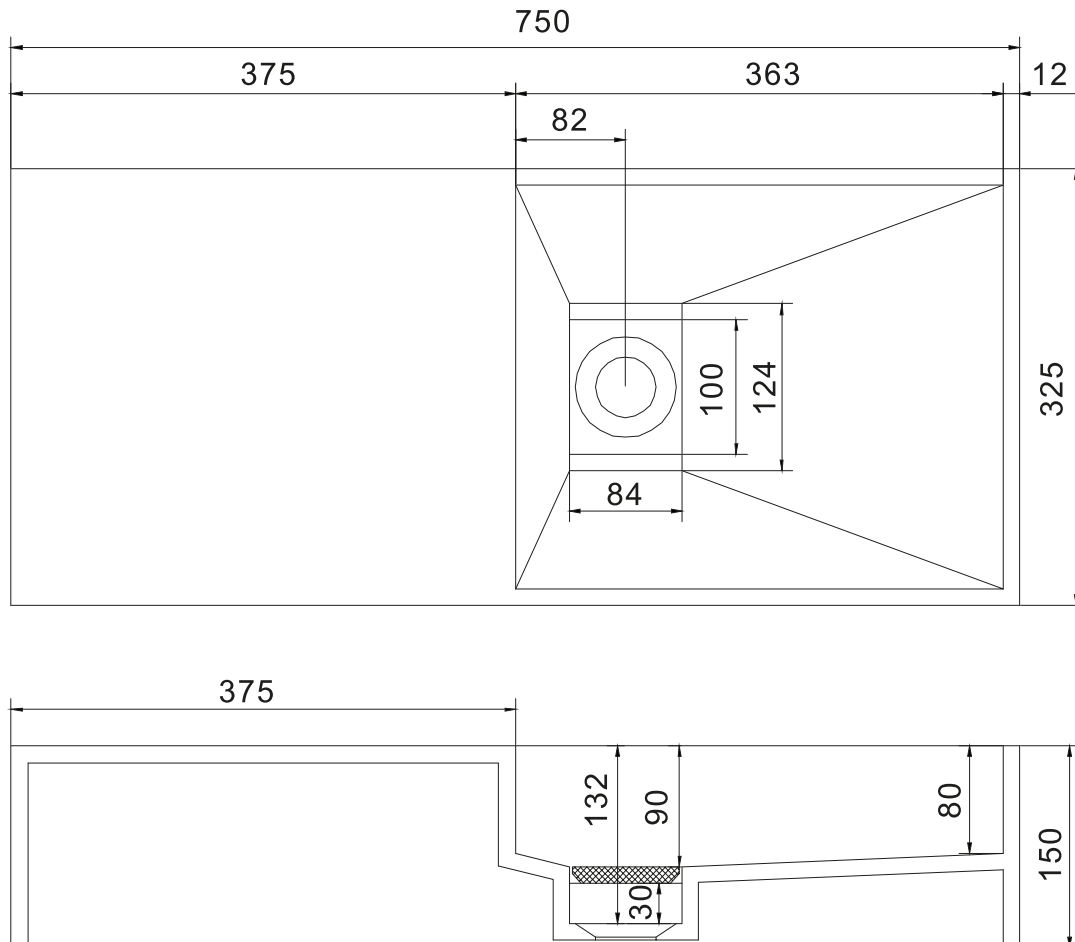

Nordland 75 håndvask

SKU: 40010038

Farve:

Mat hvid

Størrelse H/L/D:

15cm / 75cm / 32.5cm

Vægt:

15kg netto

Nordland 75 håndvask Detaljer:

Nordland 75 er en smal vask der kan noteres direkte på væggen eller som bordmonteret. Vasken har integreret afløb og god afsætningsplads. Håndvasken kan spejlvendes ved montering.