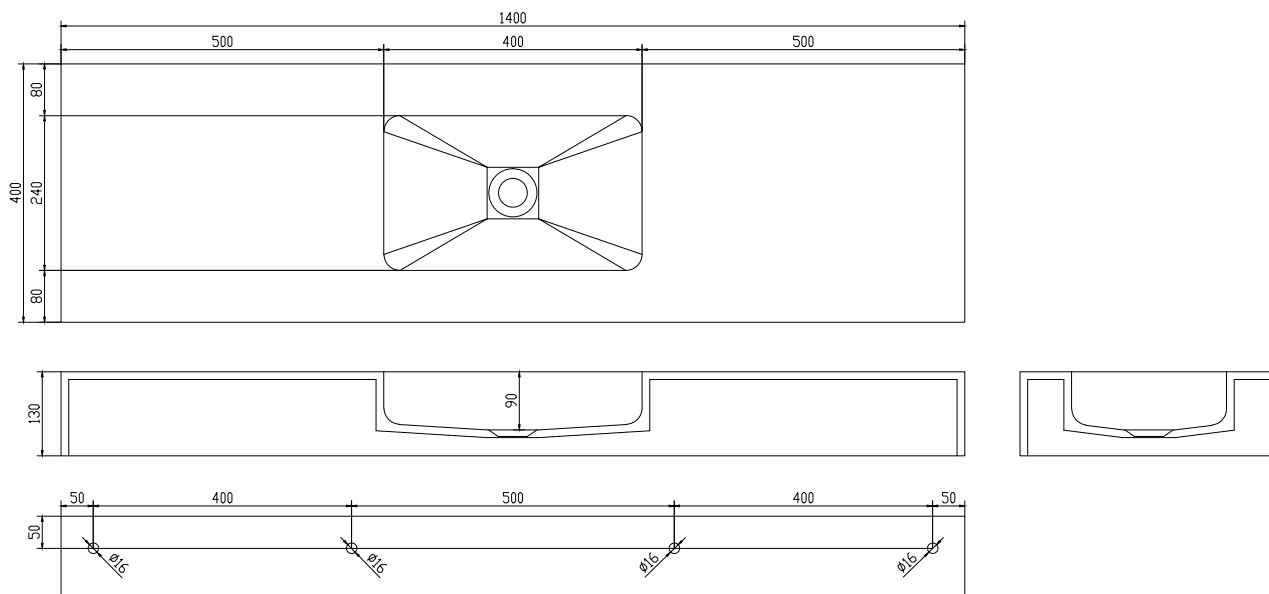

Furesø 140 håndvask

SKU: 40010180

**Farve:**

Mat hvid

Størrelse H/L/D:

13cm / 140cm / 40cm

Vægt:

25.36kg netto

Furesø 140 håndvask Detaljer:

Furesø håndvask i mat massiv Acovi® komposit. Lagerføres i 60/80/120/140cm og kan bestilles fra fabrikken på mål, kontakt os for priser.