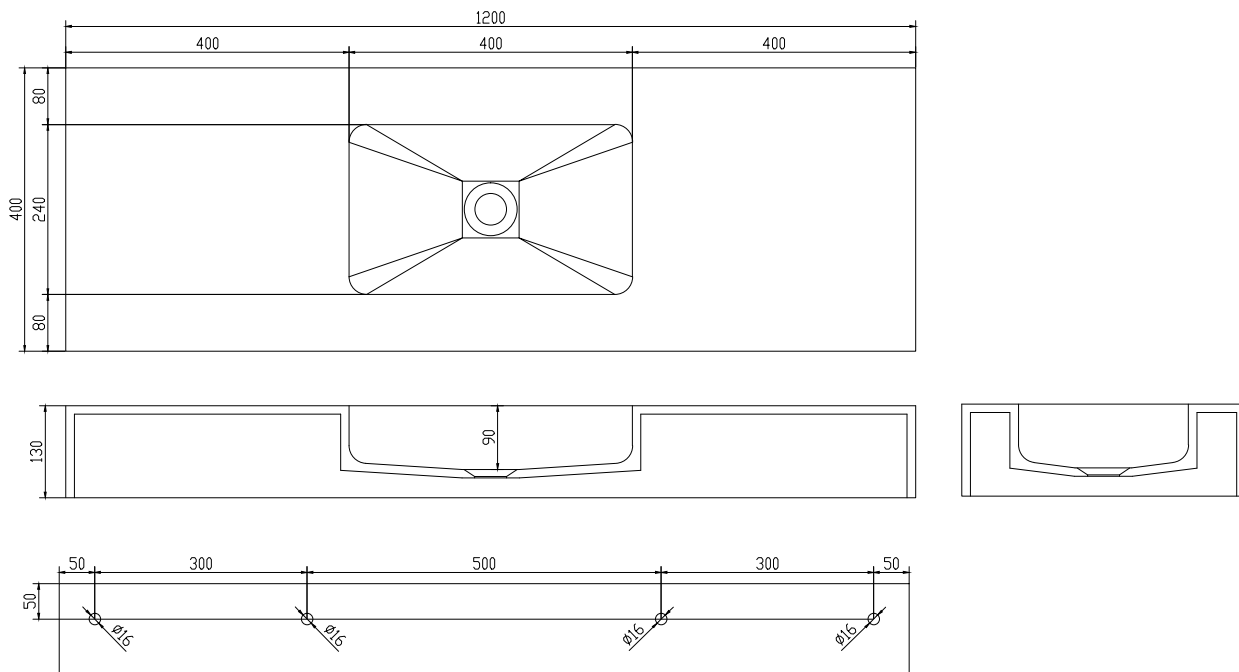

Furesø 120 håndvask

SKU: 40010181

| | |
|-------------------------|---------------------|
| Farve: | Mat hvid |
| Størrelse H/L/D: | 13cm / 120cm / 40cm |
| Vægt: | 22.28kg netto |

Furesø 120 håndvask Detaljer:

Furesø håndvask i mat massiv Acovi® komposit, i et rengøringsvenligt porefrit materiale. Lagerføres i 60/80/120/140cm og kan bestilles fra fabrikken på mål, kontakt os for priser.