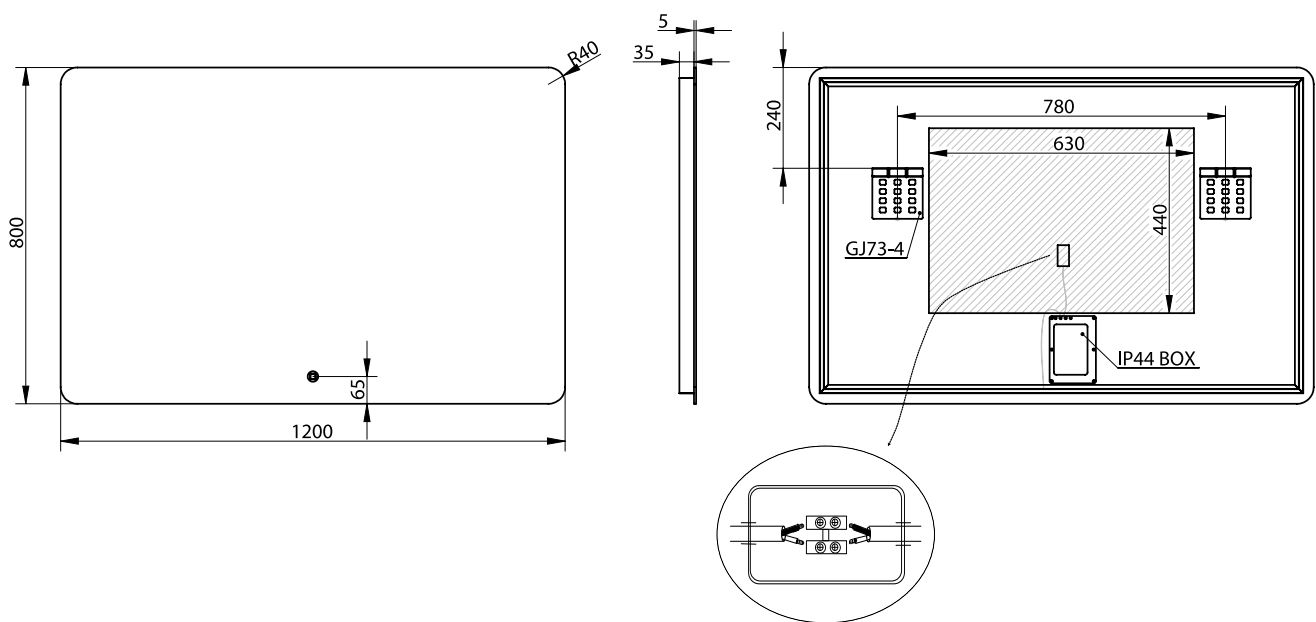

Orø 120 spejl

SKU: 30020229

Farve:

Glas

Størrelse H/L/D:

80cm / 120cm / 3.7cm

Vægt:

11.2kg netto

Orø 120 spejl Detaljer:

Spejl 120/80 uden ramme med LED baggrundslys i aluminiumskabinet. Spejlet betjenes via touch-knap og har regulerbart LED lys i kelvin 3200-6000. Spejlet har anti-dug-funktion, som reducerer dug på spejlet, efter badet. Spejlet findes i mange forskellige størrelser.