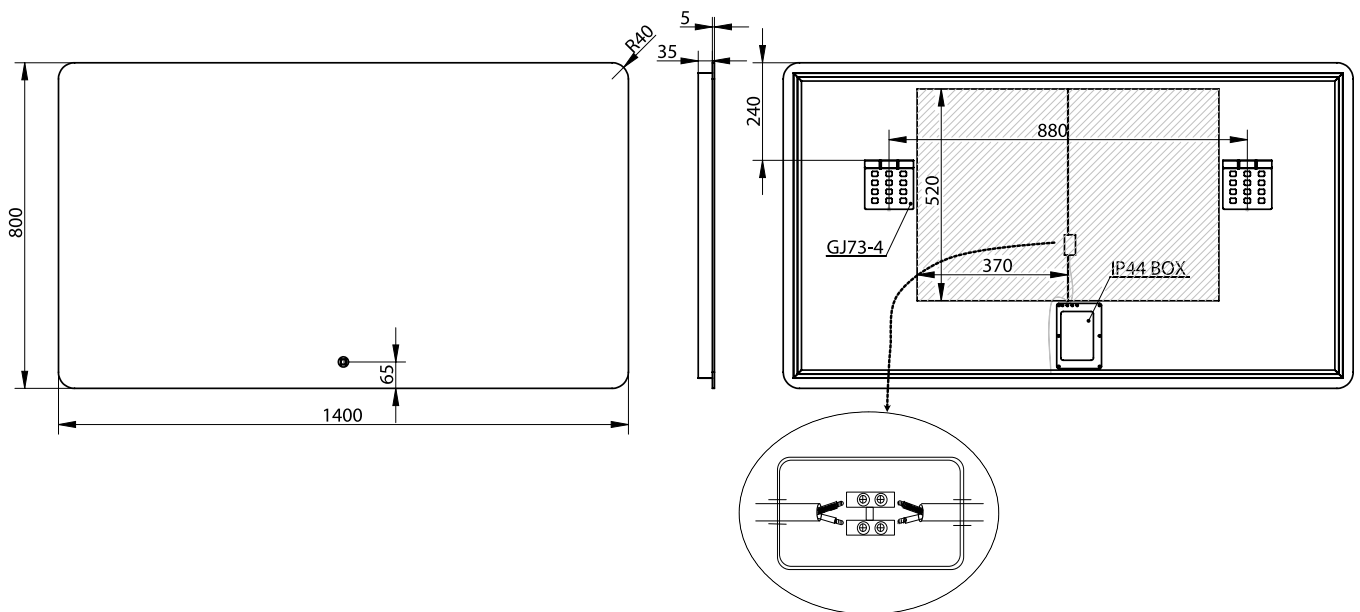

# Orø 140 spejl

SKU: 30020230

<b>Farve:</b>	Glas
<b>Størrelse H/L/D:</b>	80cm / 140cm / 3.7cm
<b>Vægt:</b>	13kg netto

## Orø 140 spejl Detaljer:

Spejl 140/80 uden ramme med LED baggrundslys i aluminiumskabinet. Spejlet betjenes via touch-knap og har regulerbart LED lys i kelvin 3200-6000. Spejlet har anti-dug-funktion, som reducerer dug på spejlet, efter badet. Spejlet findes i mange forskellige størrelser.