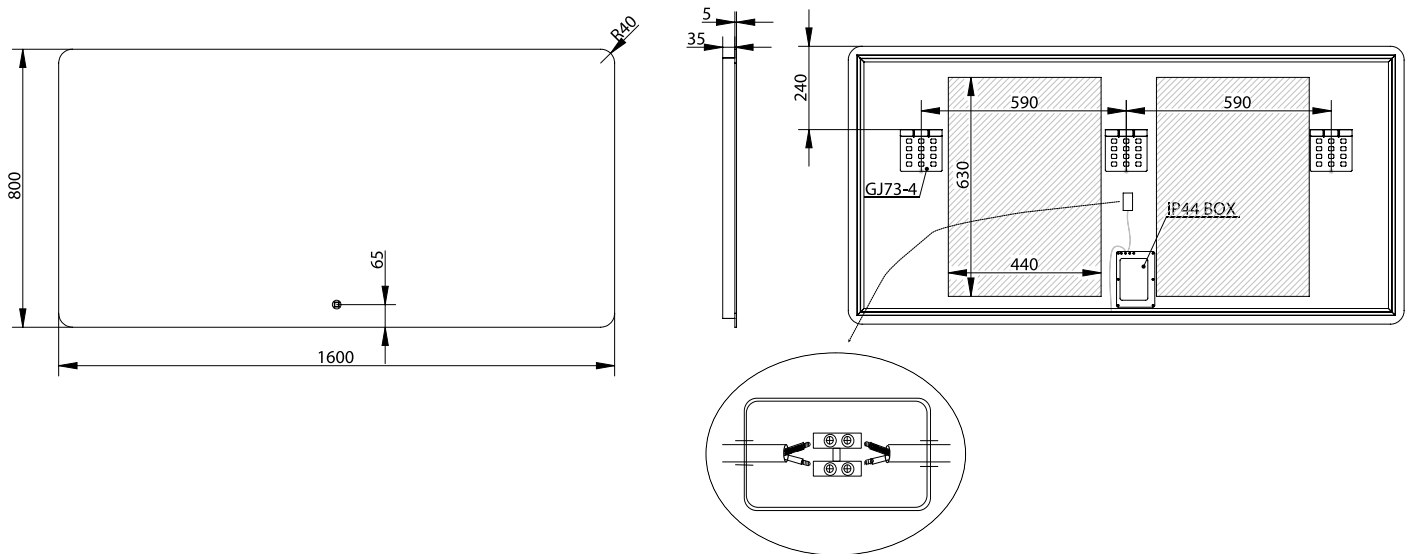

## Orø 160 spejl

SKU: 30020231

**Farve:**

Glas

**Størrelse H/L/D:**

80cm / 160cm / 3.7cm

**Vægt:**

14.8kg netto

### Orø 160 spejl Detaljer:

Spejl 160/80 uden ramme med LED baggrundslys i aluminiumskabinet. Spejlet betjenes via touch-knap og har regulerbart LED lys i kelvin 3200-6000. Spejlet har anti-dug-funktion, som reducerer dug på spejlet, efter badet.

Spejlet findes i mange forskellige størrelser.