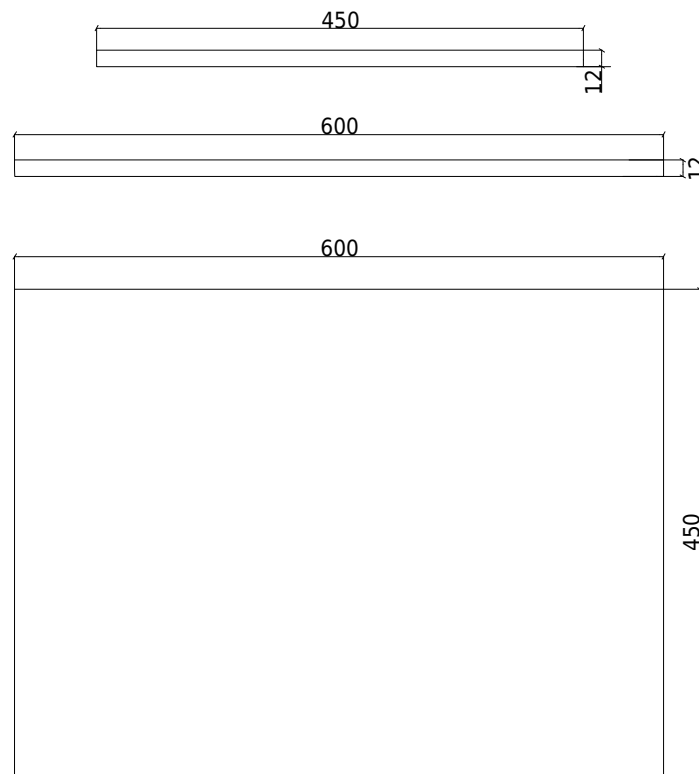

Copenhagen Bath

Roskildevej 394
DK-2610 Rødovre
CVR: DK32648622
Telefon: (+45) 3696 0747
contact@copenhagenbath.com
www.copenhagenbath.com

Acovi® 60/45 bordplade

SKU: 30040074

Farve:

Mat hvid

Størrelse H/L/D:

1.2cm / 60cm / 45cm

Vægt:

5.67kg netto

Acovi® 60/45 bordplade Detaljer:

Bordplade i 12 mm mat hvid til kabinet på 60cm. Bordpladen kan bestilles på mål.